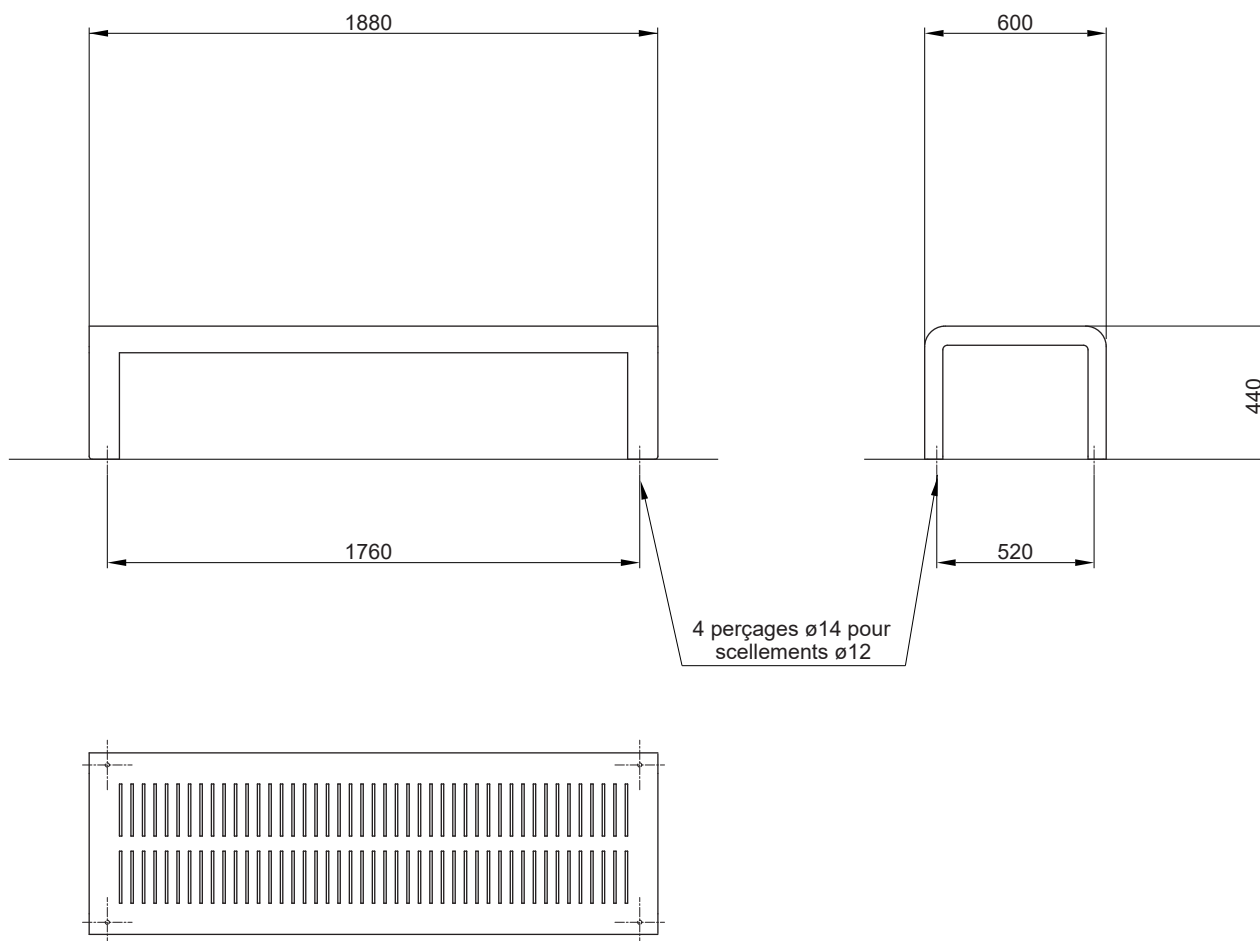

Banquette ALTITUDE

Référence : BQ028

Dimensions : Longueur 1.880 mm
Hauteur d'assise 440 mm
Profondeur 600 mm

Poids : 41 Kg

Construction : Construction monobloc en acier.
Assise en tôle ép.3 mm
Piètement acier en tôle ép.5 mm.

Pose : Scellement par 4 chevilles M12 inox non fournies.
En accord avec la norme NF P 99-610 catégorie S.