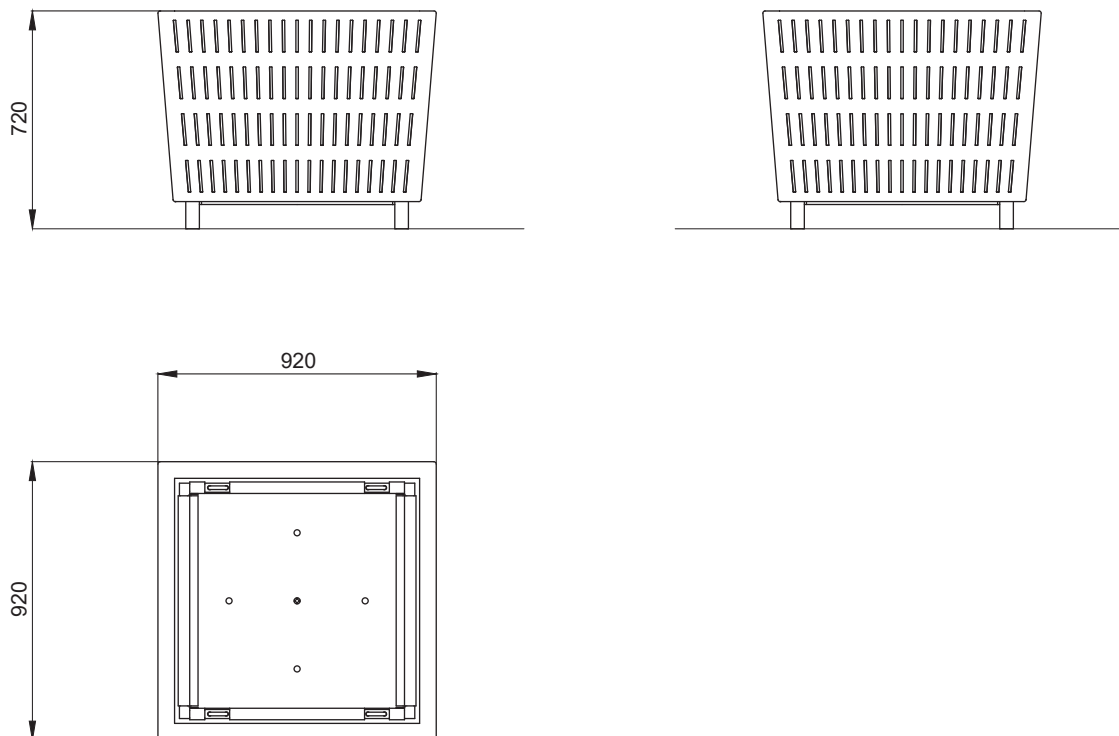

Jardinière ALTITUDE

Référence : BP022

Dimensions : Longueur 920 mm
Largeur 920 mm
Hauteur 720 mm
Capacité du bac intérieur 270 litres

Poids : 112 Kg

Construction : Châssis soudé monobloc en tôle d'acier ép.3 mm et plat acier 40 x 10 mm.
Bac intérieur en tôle d'acier galvanisé ép.2,5 mm renforcé par un cadre en tube d'acier galvanisé 30 x 30 x 2 mm.
Le bac intérieur est muni de 4 anses de levage en rond d'acier galvanisé ø12 mm.

Pose : Posé au sol.

Option : Pieds réglables, référence : **BPVER** (châssis pré-équipé de 4 taraudages M12).
Réserve d'eau avec trop-plein et vanne de vidange en partie inférieure, référence : **BPRESEAU**.