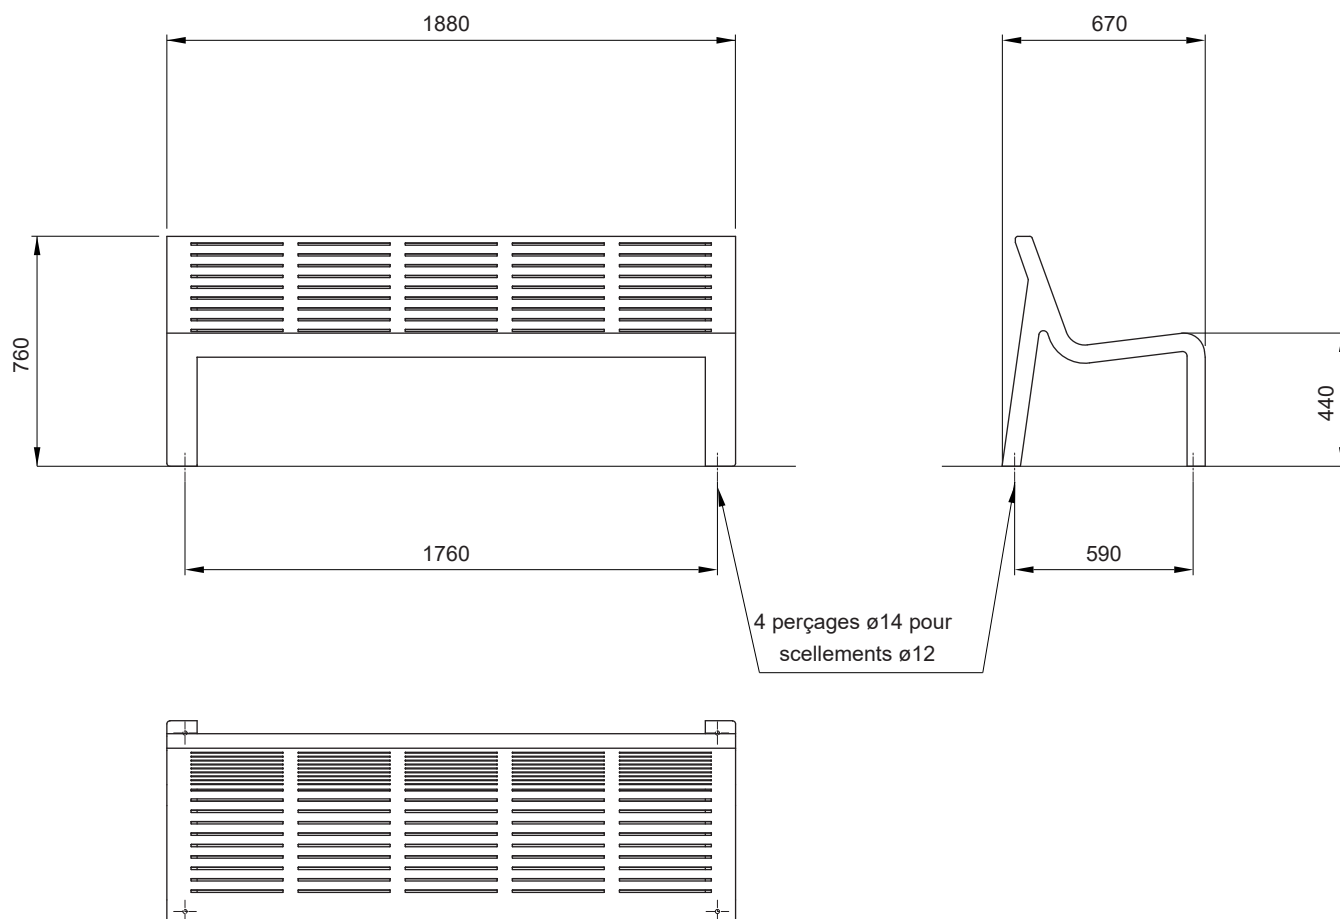

Banc AZIMUT

Référence : BN027

Dimensions : Longueur 1.880 mm
Hauteur de dossier 760 mm
Hauteur d'assise 440 mm
Profondeur 670 mm

Poids : 54 Kg

Construction : Construction monobloc en acier.
Assise en tôle ép.3 mm
Piètement acier en tôle ép.5 mm.

Pose : Scellement par 4 chevilles M12 inox non fournies.
En accord avec la norme NF P 99-610 catégorie S.