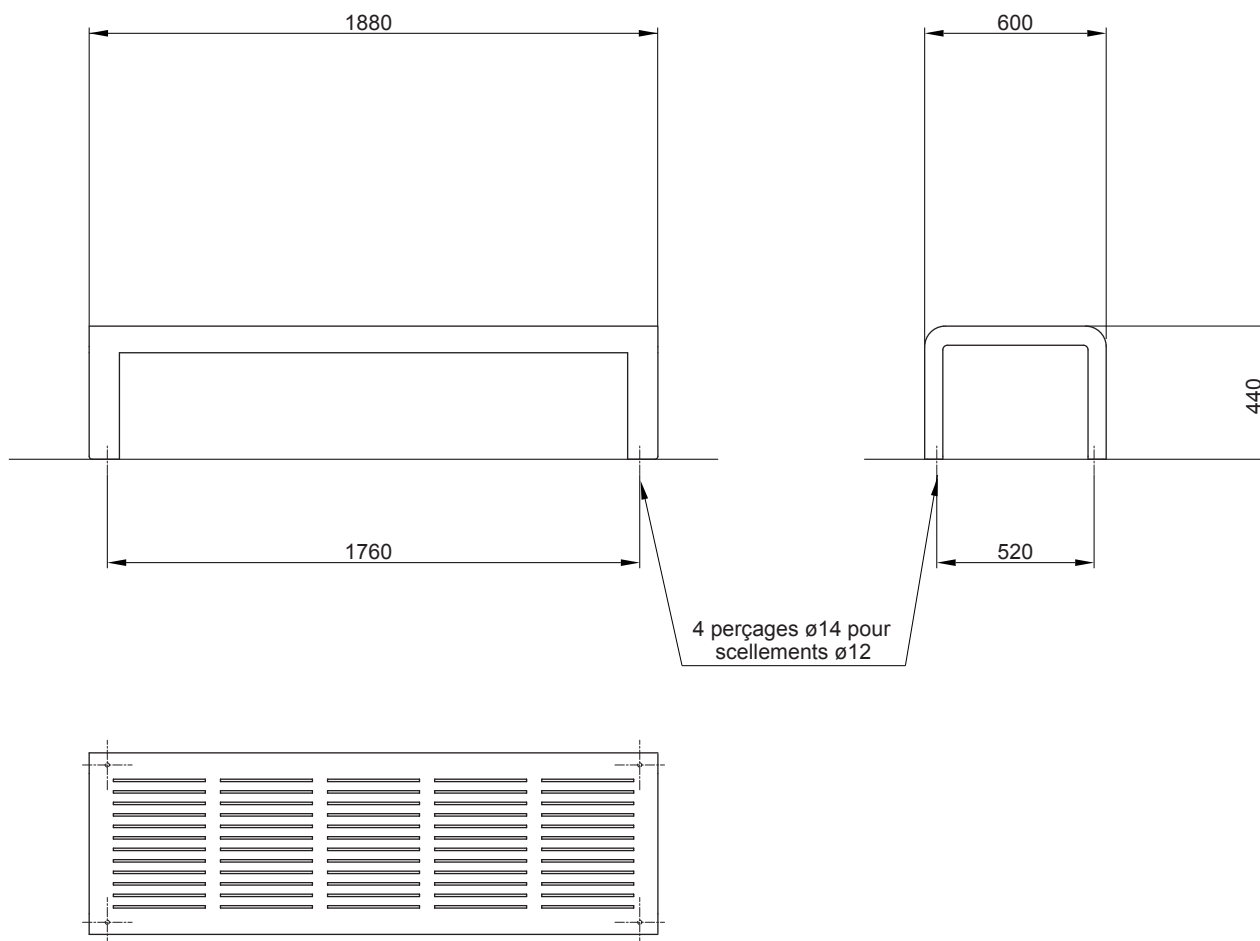

## Banquette AZIMUT

**Référence :** BQ027

**Dimensions :** Longueur 1.880 mm  
Hauteur d'assise 440 mm  
Profondeur 600 mm

**Poids :** 41 Kg

**Construction :** Construction monobloc en acier.  
Assise en tôle ép.3 mm  
Piètement acier en tôle ép.5 mm.

**Pose :** Scellement par 4 chevilles M12 inox non fournies.  
En accord avec la norme NF P 99-610 catégorie S.