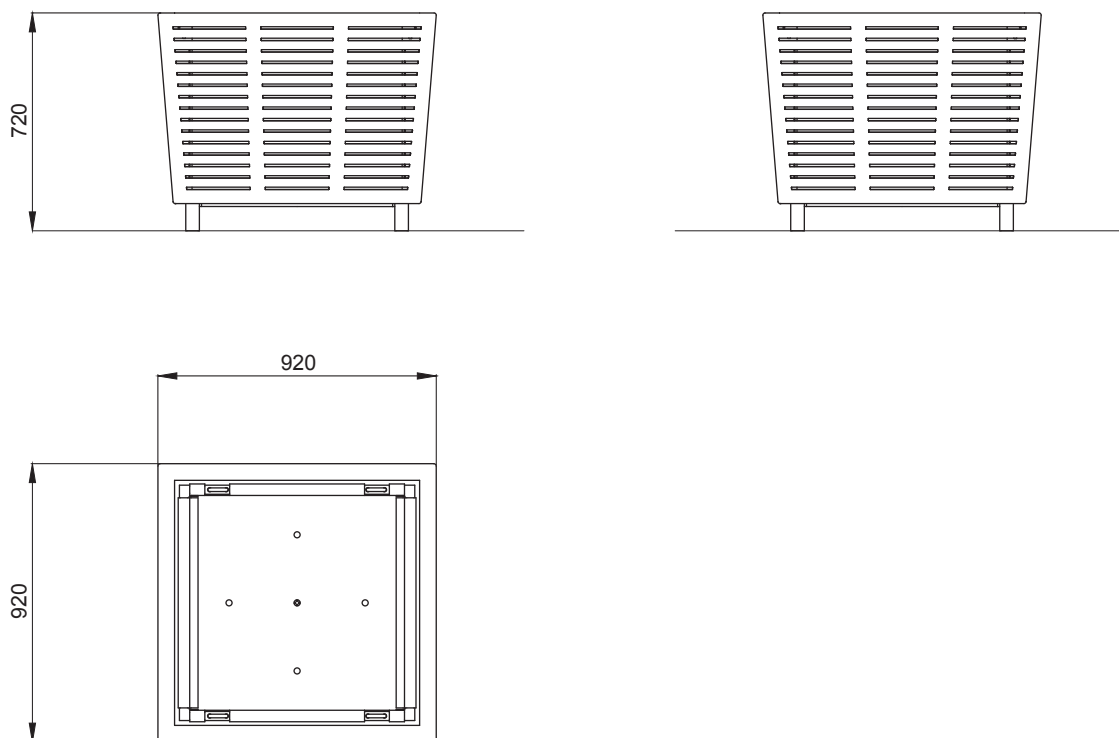

Jardinière AZIMUT

Référence : BP021

Dimensions : Longueur 920 mm
 Largeur 920 mm
 Hauteur 720 mm
 Capacité du bac intérieur 270 litres

Poids : 112 Kg

Construction : Châssis soudé monobloc en tôle d'acier ép.3 mm et plat acier 40 x 10 mm.
 Bac intérieur en tôle d'acier galvanisé ép.2,5 mm renforcé par un cadre en tube d'acier galvanisé 30 x 30 x 2 mm.
 Le bac intérieur est muni de 4 anses de levage en rond d'acier galvanisé ø12 mm.

Pose : Posé au sol.

Option : Pieds réglables, référence : **BPVER** (châssis pré-équipé de 4 taraudages M12).
 Réserve d'eau avec trop-plein et vanne de vidange en partie inférieure.