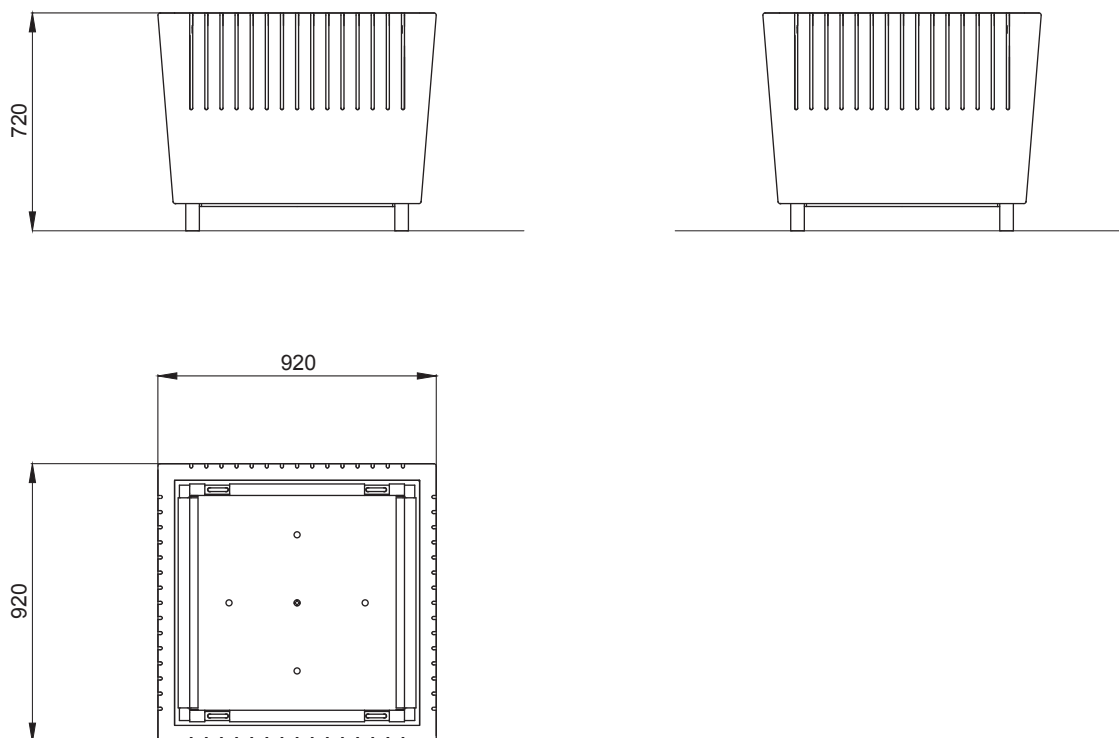

## Jardinière GENERIC

**Référence :** BP023

**Dimensions :** Longueur 920 mm  
 Largeur 920 mm  
 Hauteur 720 mm  
 Capacité du bac intérieur 270 litres

**Poids :** 115 Kg

**Construction :** Châssis soudé monobloc en tôle d'acier ép.3 mm et plat acier 40 x 10 mm.  
 Bac intérieur en tôle d'acier galvanisé ép.2,5 mm renforcé par un cadre en tube d'acier galvanisé 30 x 30 x 2 mm.  
 Le bac intérieur est muni de 4 anses de levage en rond d'acier galvanisé  $\varnothing$ 12 mm.

**Pose :** Posé au sol.

**Option :** Pieds réglables, référence : **BPVER** (châssis pré-équipé de 4 taraudages M12).  
 Réserve d'eau avec trop-plein et vanne de vidange en partie inférieure.