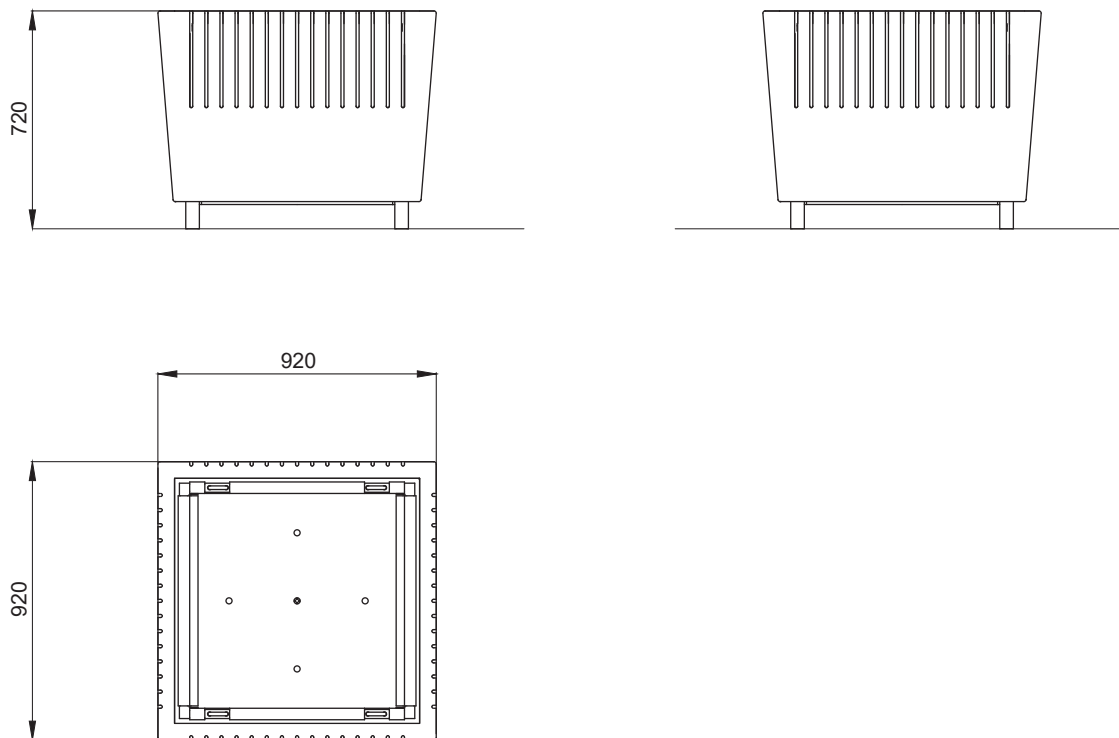

Jardinière GENERIC

**Référence :** BP023

**Dimensions :** Longueur 920 mm  
Largeur 920 mm  
Hauteur 720 mm  
Capacité du bac intérieur 270 litres

**Poids :** 115 Kg

**Construction :** Châssis soudé monobloc en tôle d'acier ép.3 mm et plat acier 40 x 10 mm.  
Bac intérieur en tôle d'acier galvanisé ép.2,5 mm renforcé par un cadre en tube d'acier galvanisé 30 x 30 x 2 mm.  
Le bac intérieur est muni de 4 anses de levage en rond d'acier galvanisé ø12 mm.

**Pose :** Posé au sol.

**Option :** Pieds réglables, référence : **BPVER** (châssis pré-équipé de 4 taraudages M12).  
Réserve d'eau avec trop-plein et vanne de vidange en partie inférieure, référence : **BPRESEAU**.