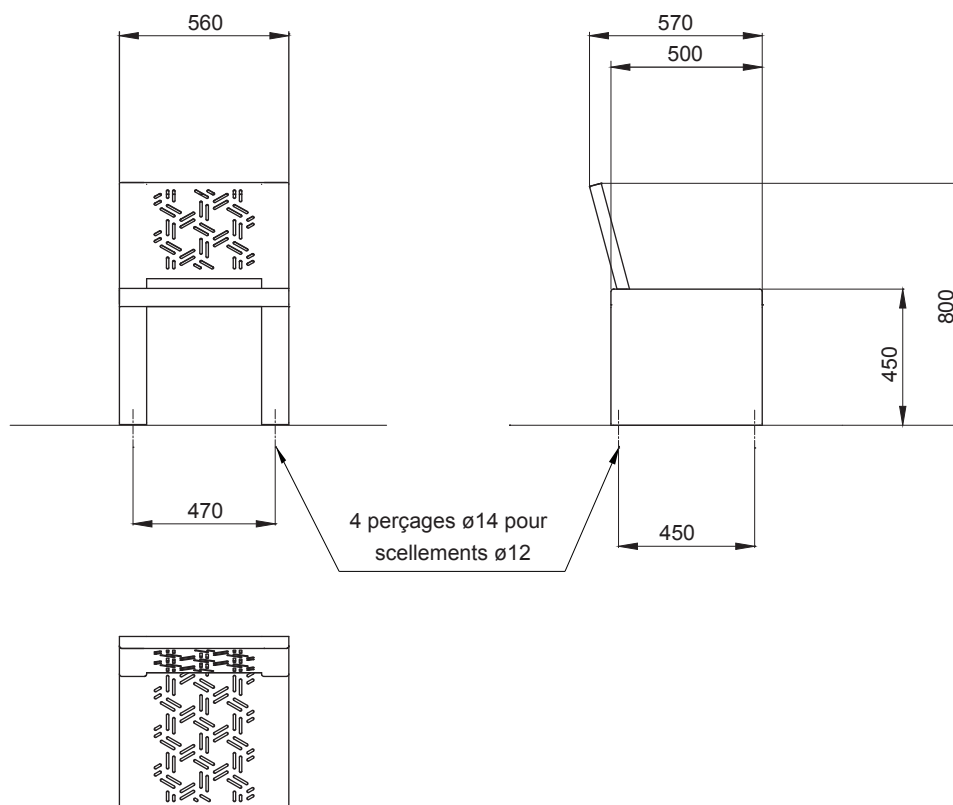

## Chaise GIRO

**Référence :** CH007

**Dimensions :** Longueur 560 mm  
Hauteur de dossier 800 mm  
Hauteur d'assise 450 mm  
Profondeur 570 mm

**Poids :** 45 Kg

**Construction :** Assise, dossier et piètement monobloc en tôle d'acier ép.4 mm.

**Pose :** Scellement par 4 chevilles M12 inox non fournies.  
En accord avec la norme NF P 99-610 catégorie S.