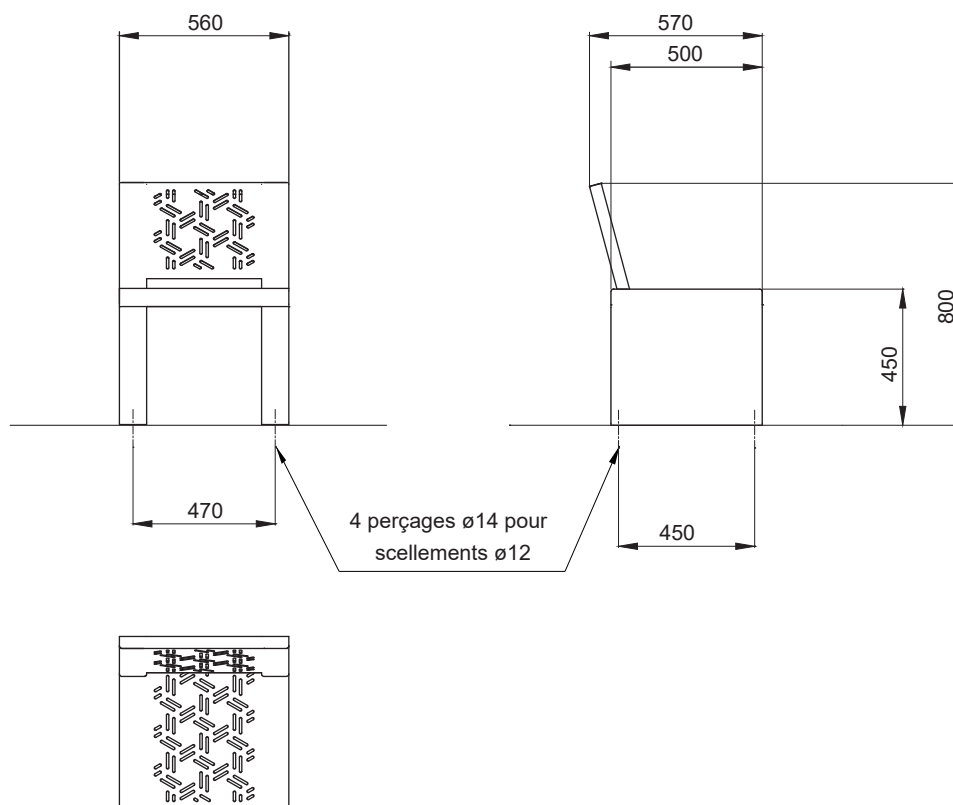

Chaise GIRO

Référence : CH007

Dimensions : Longueur 560 mm
Hauteur de dossier 800 mm
Hauteur d'assise 450 mm
Profondeur 570 mm

Poids : 45 Kg

Construction : Assise, dossier et piètement monobloc en tôle d'acier ép.4 mm.

Pose : Scellement par 4 chevilles M12 inox non fournies.
En accord avec la norme NF P 99-610 catégorie S.