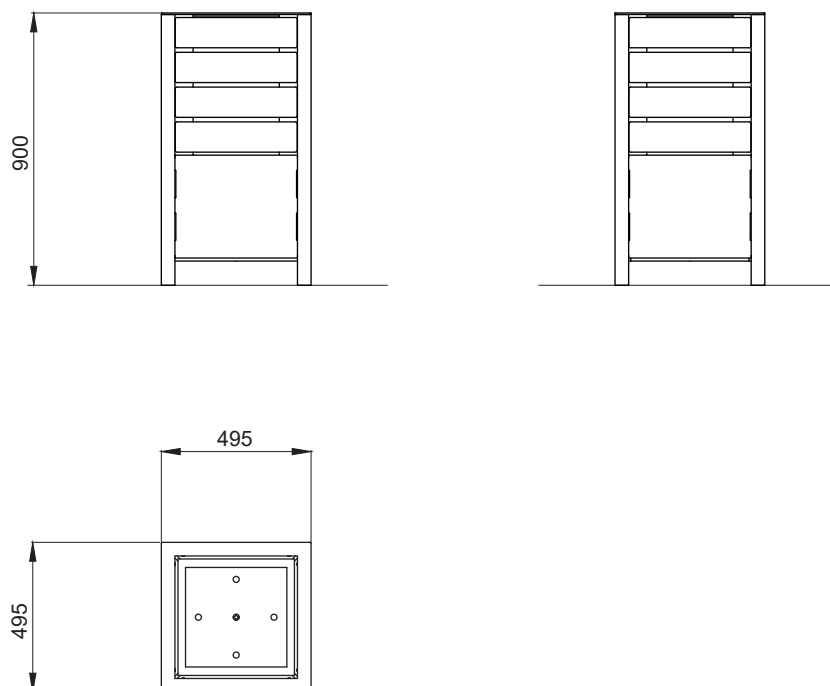

Jardinière KERMES 495 x 495 x 900

Référence : BP019

Dimensions : Longueur 495 mm
Largeur 495 mm
Hauteur 900 mm

Poids : 85 Kg

Construction : Châssis en tube d'acier 45 x 45 x 2, plat acier 40 x 10 et tôle d'acier ép.5 mm.
Habillage bas en tôle d'acier ép.3 mm.
Habillage bois en lames de chêne section 100 x 33 mm.
Assemblage par visserie en acier inoxydable.
Bac intérieur en tôle d'acier galvanisé ép.2,5 mm renforcé par un cadre en tube d'acier galvanisé 20 x 20 x 2 mm.
Le bac intérieur est muni de 4 perçages ø10 sous son cadre renfort pour arrimage de crochets de levage ø8 mm.

Pose : Posé au sol.

Option : Pieds réglables, référence : **BPVER** (châssis pré-équipé de 4 taraudages M12).
Réserve d'eau avec vanne de vidange en partie inférieure.