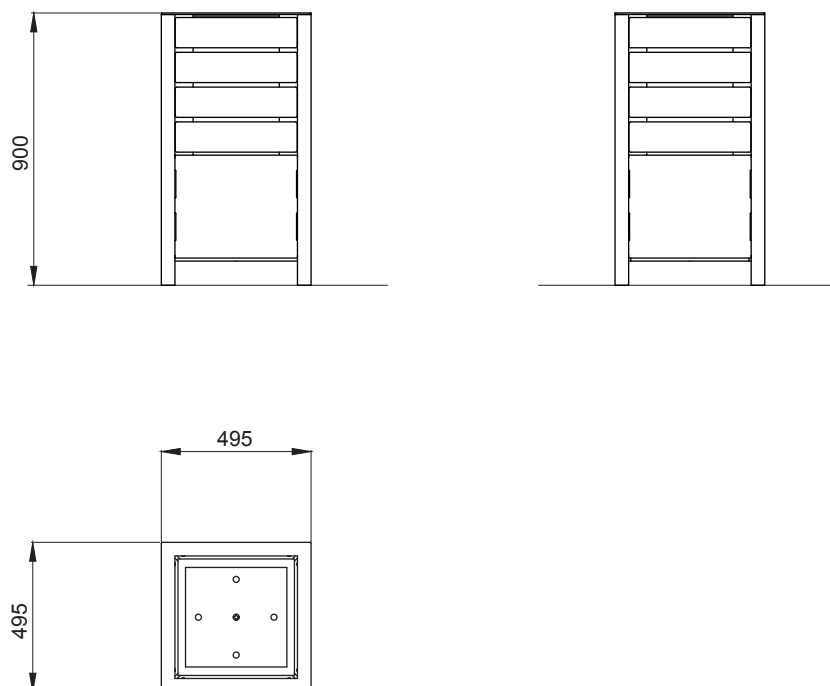

Jardinière KERMES 495 x 495 x 900

Référence : BP019

Dimensions : Longueur 495 mm
Largeur 495 mm
Hauteur 900 mm

Poids : 85 Kg

Construction : Châssis en tube d'acier 45 x 45 x 2, plat acier 40 x 10 et tôle d'acier ép.5 mm.

Habillage bas en tôle d'acier ép.3 mm.

Habillage bois en lames de chêne section 100 x 33 mm.

Assemblage par visserie en acier inoxydable.

Bac intérieur en tôle d'acier galvanisé ép.2,5 mm renforcé par un cadre en tube d'acier galvanisé 20 x 20 x 2 mm.

Le bac intérieur est muni de 4 perçages ø10 sous son cadre renfort pour arrimage de crochets de levage ø8 mm.

Finitions : Parties bois : bain isolant + bain bloqueur de tanins + 1 couche de lasure (produits en phase aqueuse).