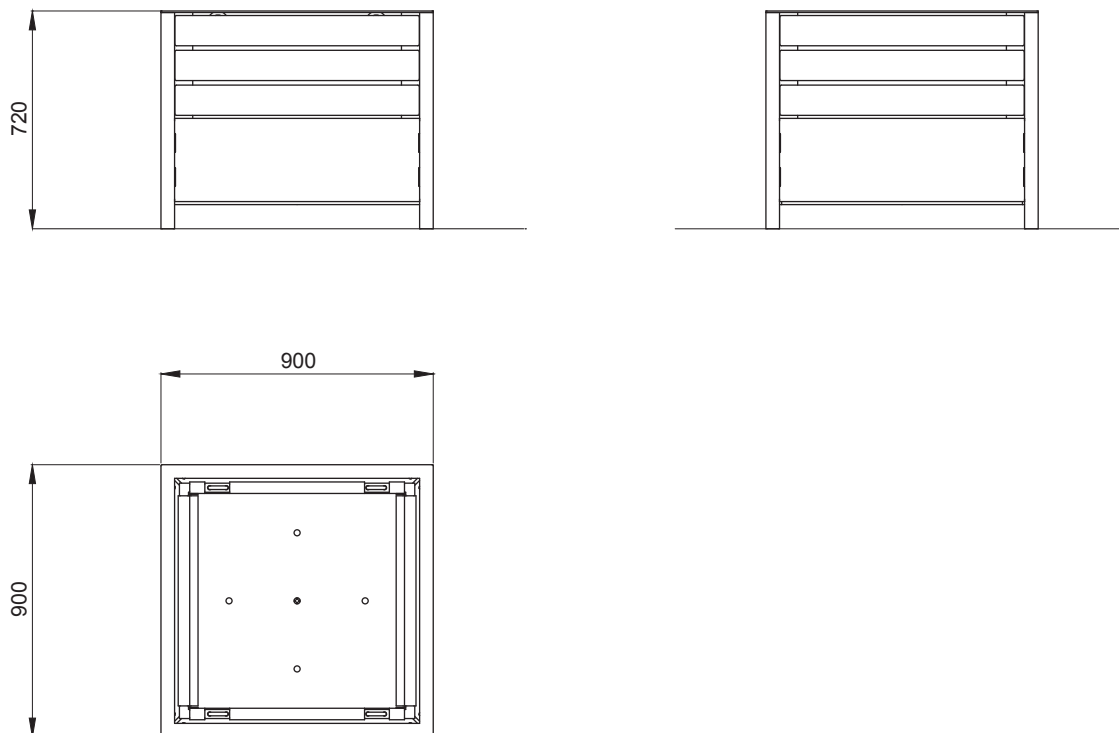

## Jardinière KERMES 900 x 900 x 720

**Référence :** BP018

**Dimensions :** Longueur 900 mm  
Largeur 900 mm  
Hauteur 720 mm

**Poids :** 130 Kg

**Construction :** Châssis en tube d'acier 45 x 45 x 2, plat acier 40 x 10 et tôle d'acier ép.5 mm.  
Habillage bas en tôle d'acier ép.3 mm.  
Habillage bois en lames de chêne section 100 x 33 mm.  
Assemblage par visserie en acier inoxydable.  
Bac intérieur en tôle d'acier galvanisé ép.2,5 mm renforcé par un cadre en tube d'acier galvanisé 30 x 30 x 2 mm.  
Le bac intérieur est muni de 4 anses de levage en rond d'acier galvanisé ø12 mm.

**Pose :** Posé au sol.

**Option :** Pieds réglables, référence : **BPVER** (châssis pré-équipé de 4 taraudages M12).  
Réserve d'eau avec vanne de vidange en partie inférieure.