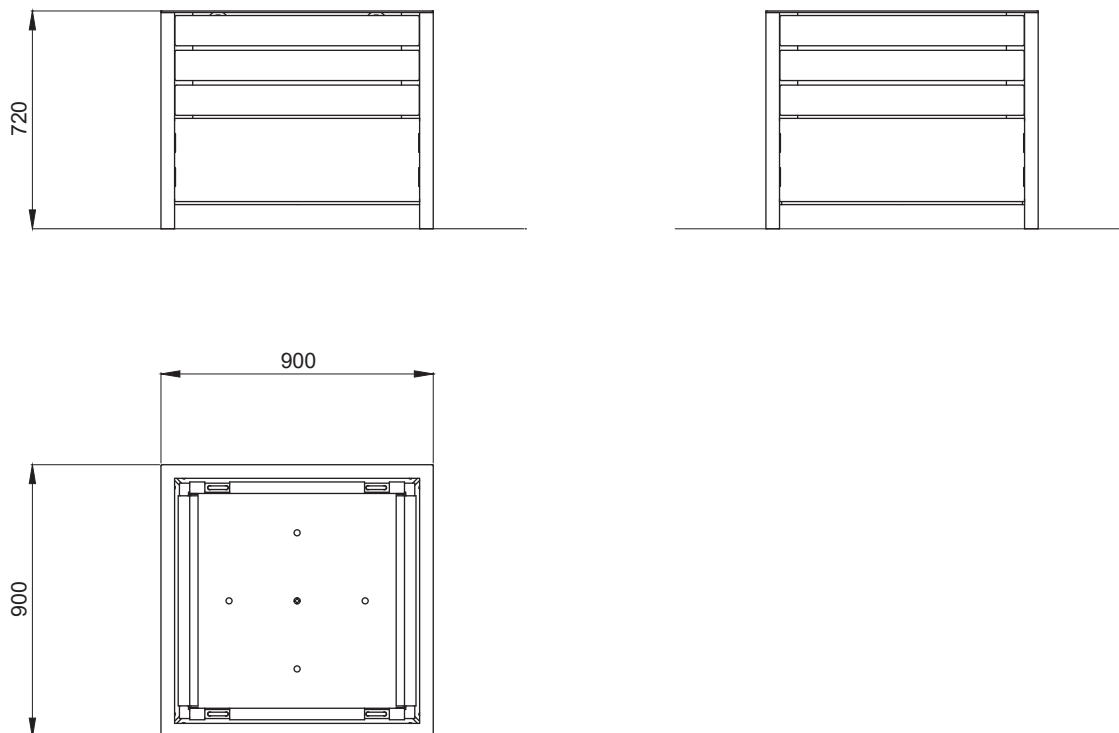

Jardinière KERMES 900 x 900 x 720

Référence : BP018

Dimensions : Longueur 900 mm
Largeur 900 mm
Hauteur 720 mm

Poids : 130 Kg

Construction : Châssis en tube d'acier 45 x 45 x 2, plat acier 40 x 10 et tôle d'acier ép.5 mm.
Habillage bas en tôle d'acier ép.3 mm.
Habillage bois en lames de chêne section 100 x 33 mm.
Assemblage par visserie en acier inoxydable.
Bac intérieur en tôle d'acier galvanisé ép.2,5 mm renforcé par un cadre en tube d'acier galvanisé 30 x 30 x 2 mm.
Le bac intérieur est muni de 4 anses de levage en rond d'acier galvanisé ø12 mm.

Pose : Posé au sol.

Option : Pieds réglables, référence : **BPVER** (châssis pré-équipé de 4 taraudages M12).
Réserve d'eau avec vanne de vidange en partie inférieure.