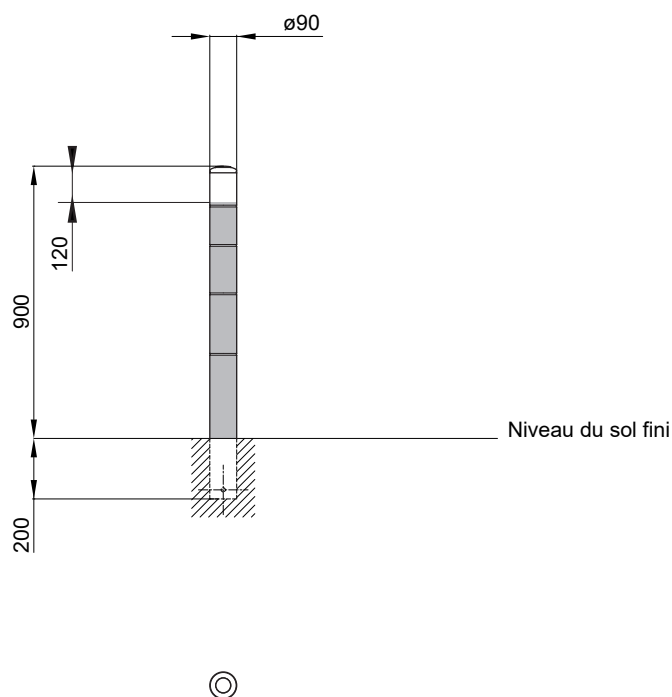

Potelet LUZ ø90 PMR fixe

Références : B0076

Dimensions : Diamètre ø90 mm
Hauteur hors-sol 900 mm
Profondeur scellement 200 mm

Poids : 8 Kg

Construction : Corps en tube acier ép.3 mm.
Tête usinée acier massif hauteur 35 mm avec soudure invisible.

Finition : Grenailage + zingage anticorrosion + peinture poudre polyester cuite au four.
Zone supérieure thermolaquée teinte blanche sur 120 mm.
Coloris standards : Gris 2900 sablé ou Noir 2200 sablé.
Autres teintes texturées ou selon nuancier RAL sur demande et sans supplément de prix.

Pose : Scellement par carottage profondeur 200 mm.
1 perçage ø14 pour insertion d'anti-remontée.