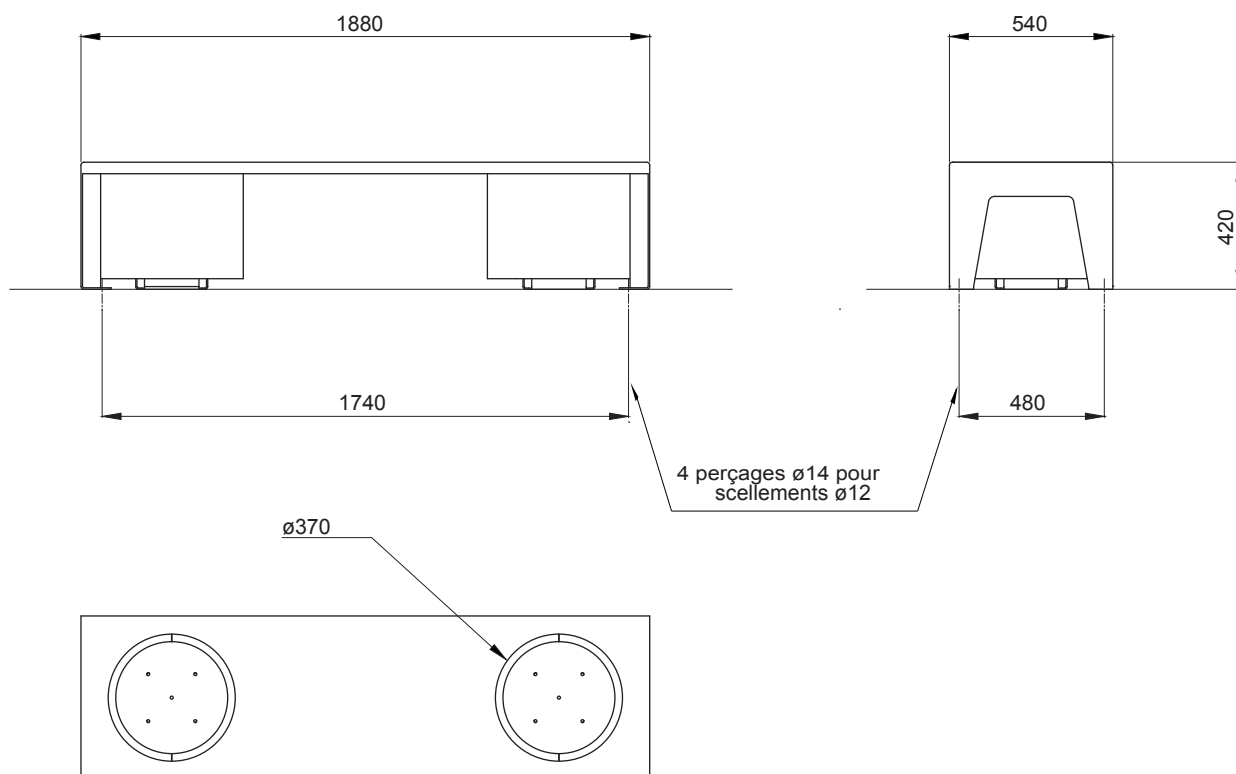

Jardinière MODUS avec double bac

Référence : BP014

Dimensions : Longueur 1.880 mm
 Largeur 540 mm
 Hauteur 420 mm

Poids : 90 Kg

Construction : Châssis monobloc en tôle d'acier ép.5 mm.
 Bacs intérieurs en tôle d'acier galvanisé ép.1,5 mm renforcés par une cerce en tôle d'acier galvanisé ép.1,5 mm.
 Les bacs intérieurs sont munis de 4 perçages ø12 pour passage de crochets de levage ø8 mm. Il sont sécurisés par un dispositif antivol vissé sous le châssis.

Pose : Scellement par 4 chevilles M12 inox non fournies.
 En accord avec la norme NF P 99-610 catégorie S.