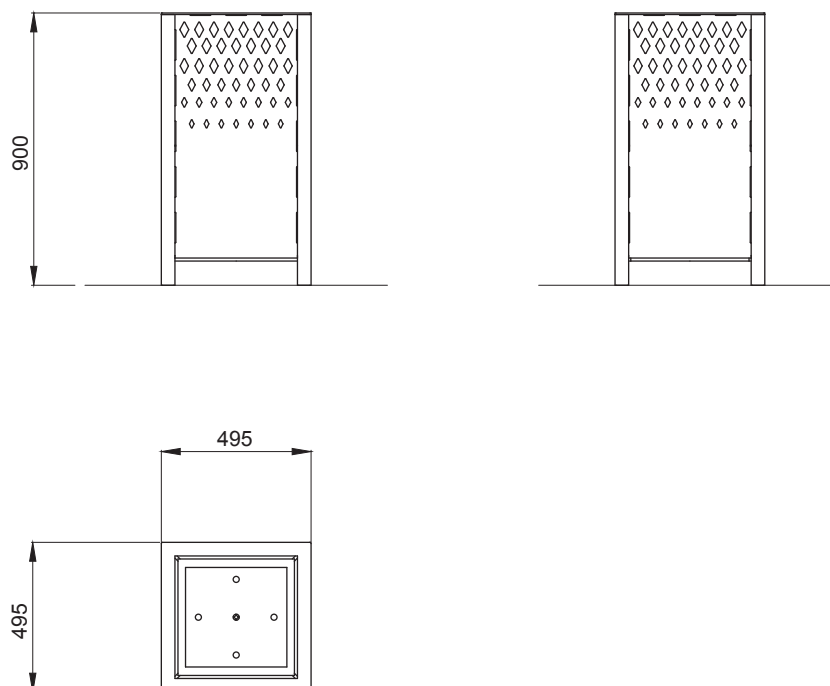

## Jardinière OXYGO 495 x 495 x 900

**Référence :** BP010

**Dimensions :** Longueur 495 mm  
Largeur 495 mm  
Hauteur 900 mm

**Poids :** 80 Kg

**Construction :** Châssis en tube d'acier 45 x 45 x 2, tôle d'acier ép.5 mm et plat acier 40 x 10 mm.  
Habillage en tôle d'acier ép.3 mm.

Bac intérieur en tôle d'acier galvanisé ép.2,5 mm renforcé par un cadre en tube d'acier galvanisé 20 x 20 x 2 mm.  
Le bac intérieur est muni de 4 perçages ø10 sous son cadre renfort pour arrimage de crochets de levage ø8 mm.