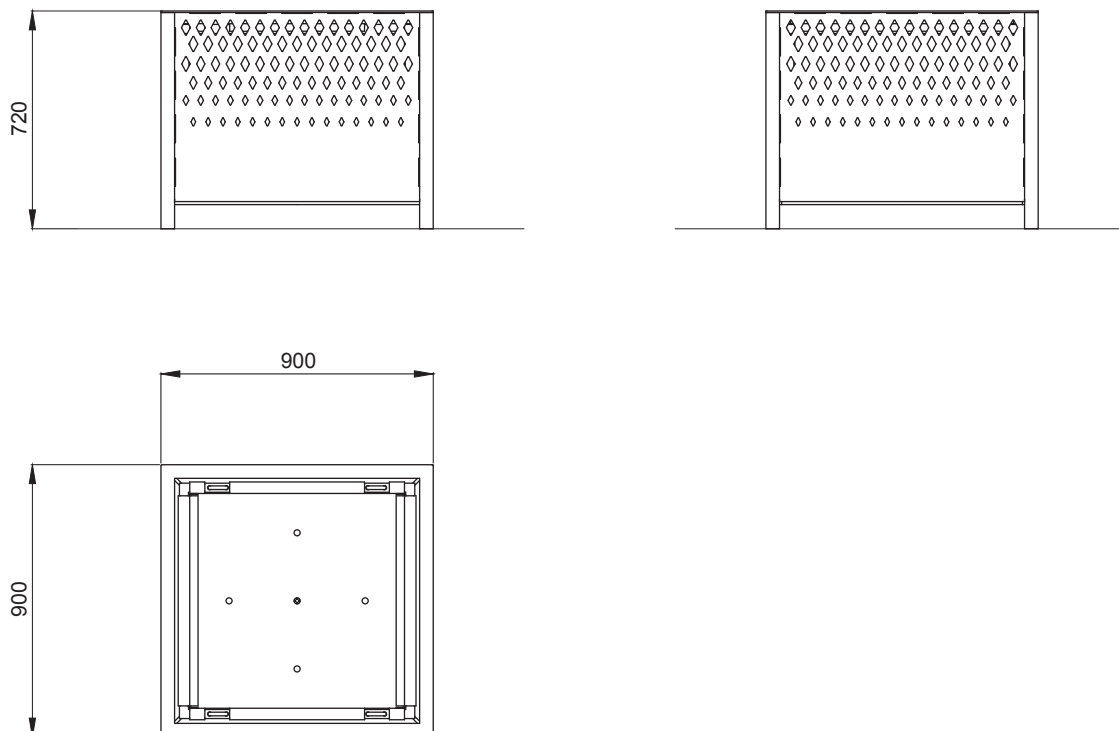

## Jardinière OXYGO 900 x 900 x 720

**Référence :** BP009

**Dimensions :** Longueur 900 mm  
Largeur 900 mm  
Hauteur 720 mm

**Poids :** 120 Kg

**Construction :** Châssis en tube d'acier 45 x 45 x 2, tôle d'acier ép.5 mm et plat acier 40 x 10 mm.  
Habillage en tôle d'acier ép.3 mm.  
Bac intérieur en tôle d'acier galvanisé ép.2,5 mm renforcé par un cadre en tube d'acier galvanisé 30 x 30 x 2 mm.  
Le bac intérieur est muni de 4 anses de levage en rond d'acier galvanisé  $\varnothing$ 12 mm.

**Pose :** Posé au sol.

**Option :** Pieds réglables, référence : **BPVER** (châssis pré-équipé de 4 taraudages M12).  
Réserve d'eau avec vanne de vidange en partie inférieure.