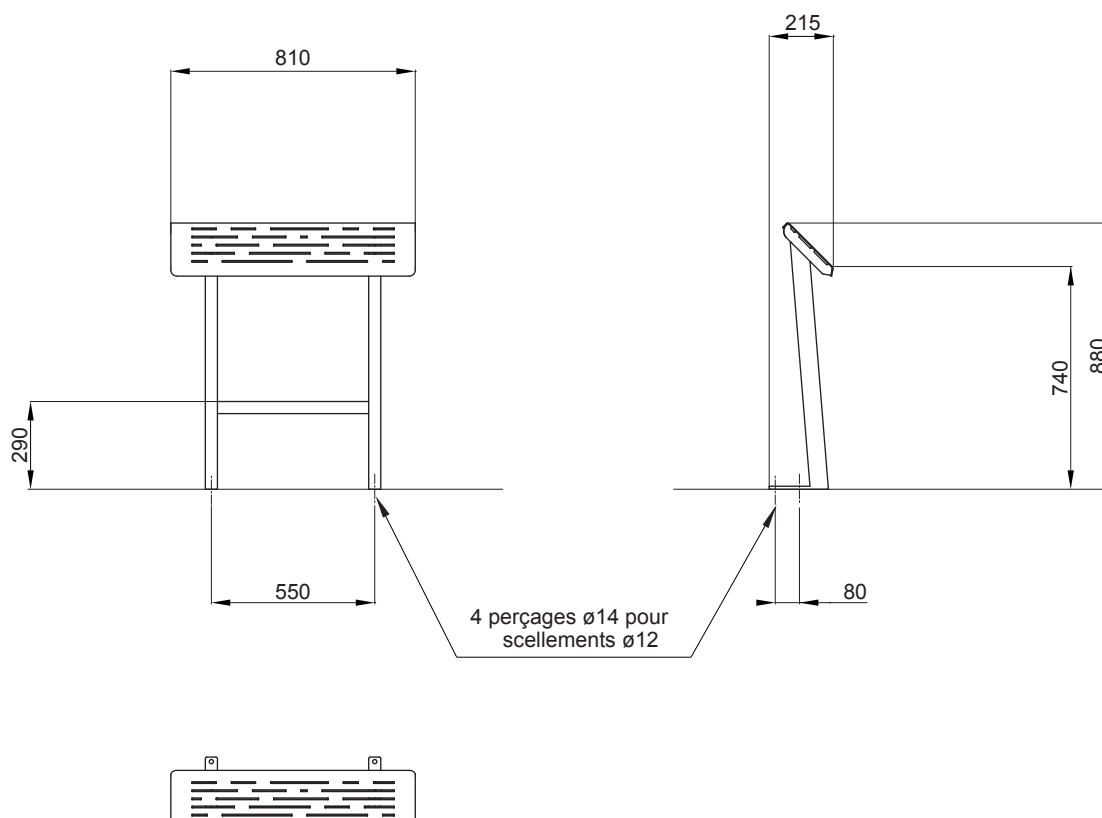

Assis-debout PANORAMIC

Référence : AD006

Dimensions : Longueur 810 mm
Hauteur d'assise 740 mm
Hauteur totale 880 mm
Profondeur 215 mm

Poids : 13 Kg

Construction : Assise monobloc en tôle d'acier ép.3 mm.
Piètement acier en tube 60 x 40 x 2 et tôle ép.5 mm.
Support d'assise en tôle d'acier ép.6 mm.

Pose : Scellement par 4 chevilles M12 inox non fournies.
En accord avec la norme NF P 99-610 catégorie S.