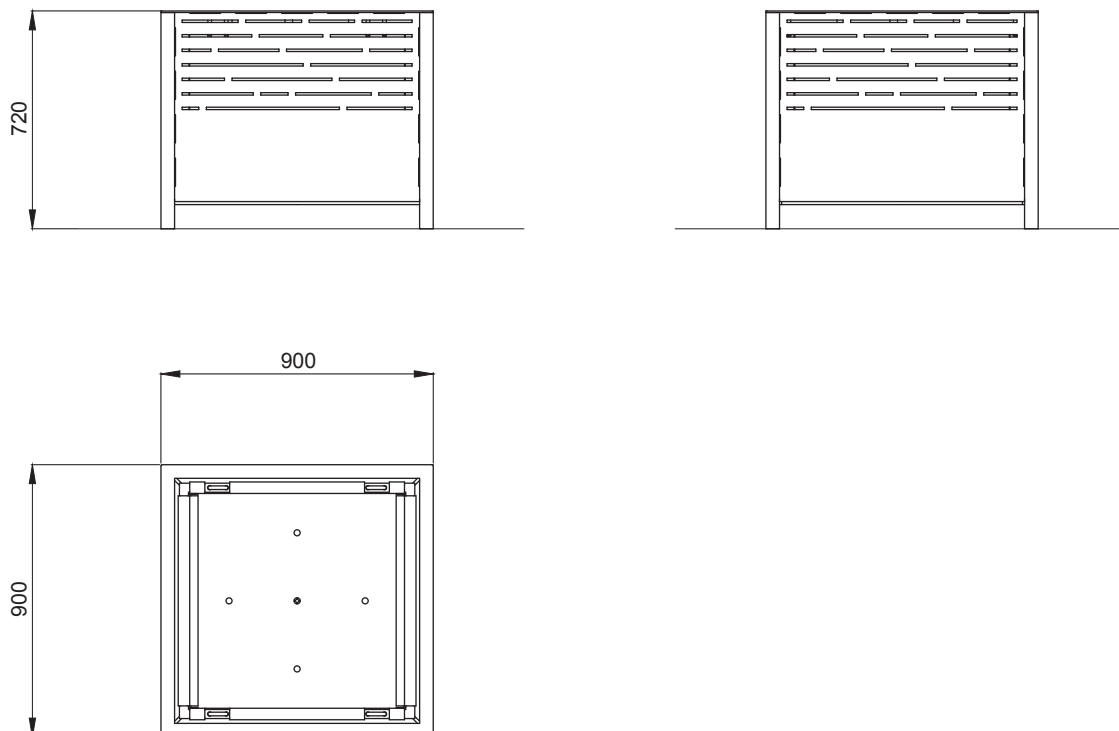

## Jardinière PANORAMIC 900 x 900 x 720

**Référence :** BP005

**Dimensions :** Longueur 900 mm  
 Largeur 900 mm  
 Hauteur 720 mm  
 Capacité du bac intérieur 270 litres

**Poids :** 120 Kg

**Construction :** Châssis en tube d'acier 45 x 45 x 2, tôle d'acier ép.5 mm et plat acier 40 x 10 mm.  
 Habillage en tôle d'acier ép.3 mm.  
 Bac intérieur en tôle d'acier galvanisé ép.2,5 mm renforcé par un cadre en tube d'acier galvanisé 30 x 30 x 2 mm.  
 Le bac intérieur est muni de 4 anses de levage en rond d'acier galvanisé ø12 mm.

**Pose :** Posé au sol.

**Option :** Pieds réglables, référence : **BPVER** (châssis pré-équipé de 4 taraudages M12).  
 Réserve d'eau avec trop-plein et vanne de vidange en partie inférieure.