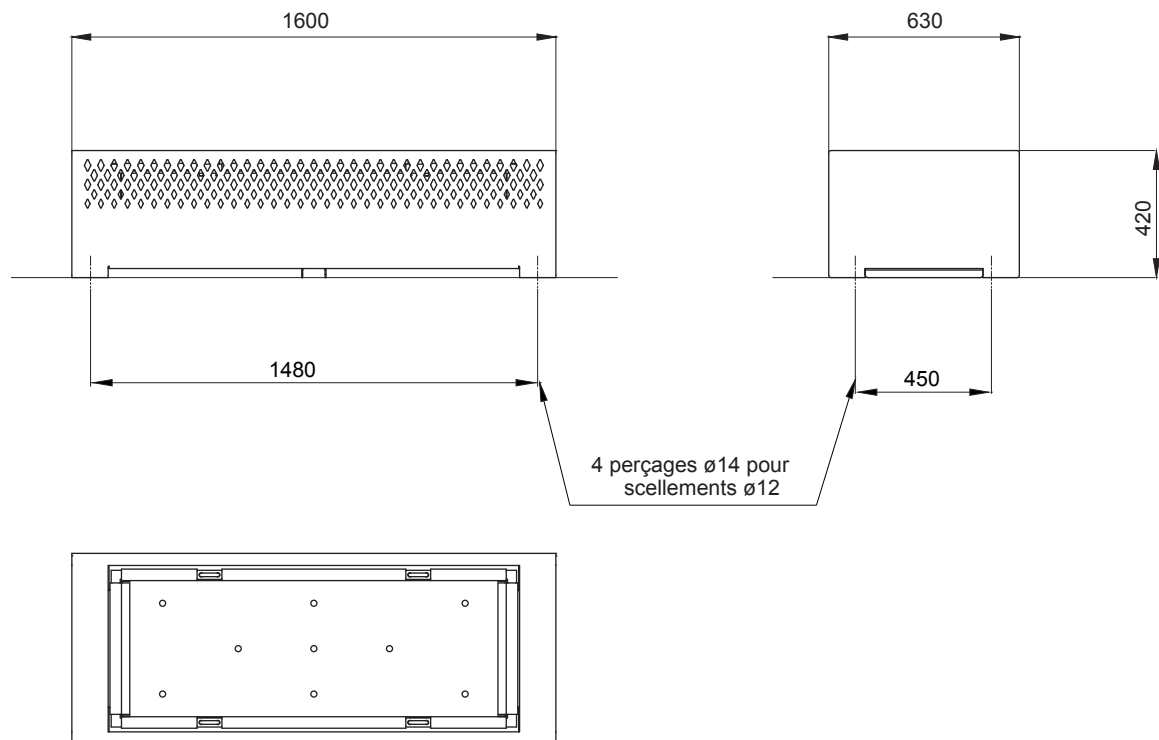

Jardinière TAMARA

Référence : BP011

Dimensions : Longueur 1.600 mm
 Largeur 630 mm
 Hauteur 420 mm

Poids : 100 Kg

Construction : Châssis monobloc en tôle d'acier ép.3 mm.
 Bac intérieur en tôle d'acier galvanisé ép.2,5 mm renforcé par un cadre en tube d'acier galvanisé 30 x 30 x 2 mm.
 Le bac intérieur est muni de 4 anses de levage en rond d'acier galvanisé ø12 mm.

Pose : Scellement par 4 chevilles M12 inox non fournies.
 En accord avec la norme NF P 99-610 catégorie S.

Option : Réserve d'eau avec vanne de vidange en partie inférieure.