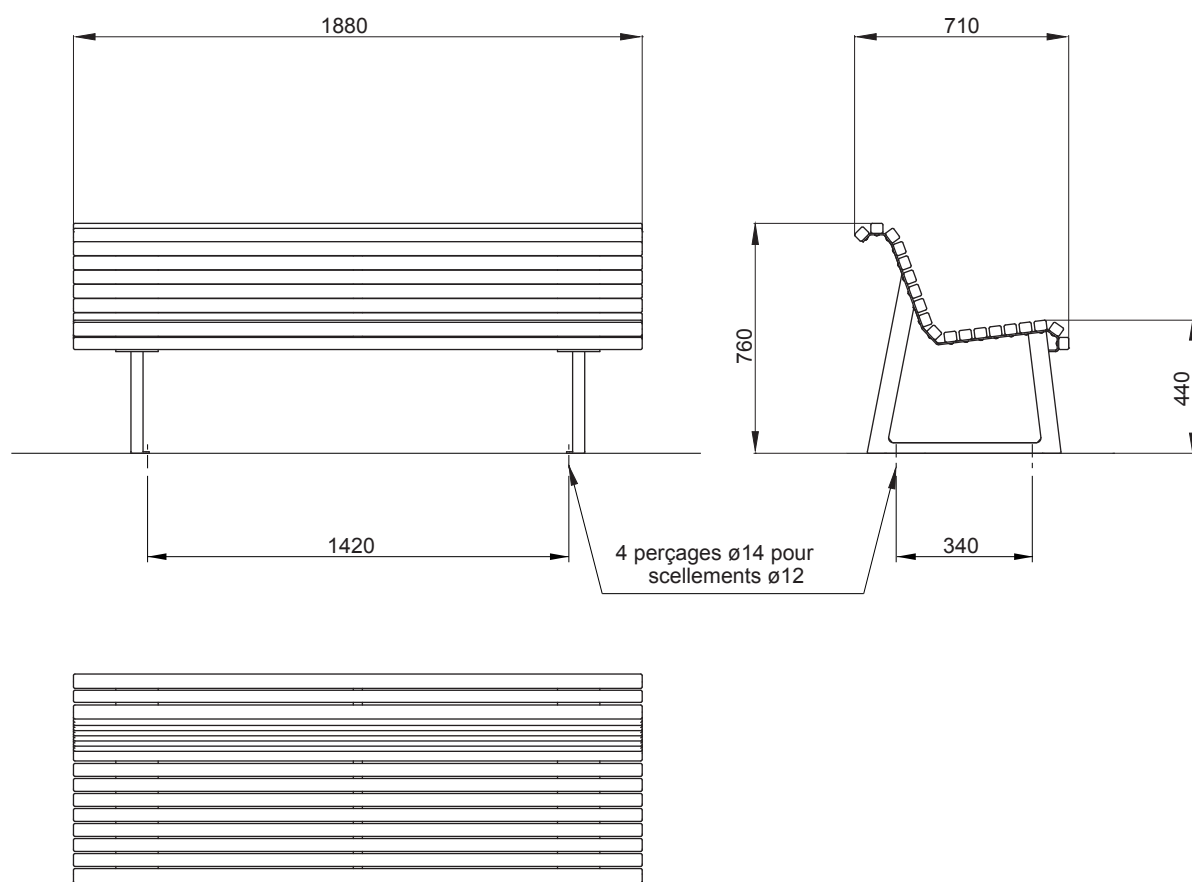

Banc TIMEO

Référence : BN004

Dimensions : Longueur 1.880 mm
 Hauteur de dossier 760 mm
 Hauteur d'assise 440 mm
 Profondeur 710 mm

Poids : 55 Kg

Construction : Assise bois en lames de chêne section 40 x 33 mm.
 Piètement acier en tube 60 x 40 x 2 et tôle d'acier ép.5 mm.
 Renfort central en tôle d'acier ép.5 mm.
 Platine de scellement en tôle d'acier ép.5 mm.
 Assemblage par visserie en acier inoxydable.

Pose : Scellement par 4 chevilles M12 inox non fournies.
 En accord avec la norme NF P 99-610 catégorie S.
 Produit livré monté, prêt à sceller.