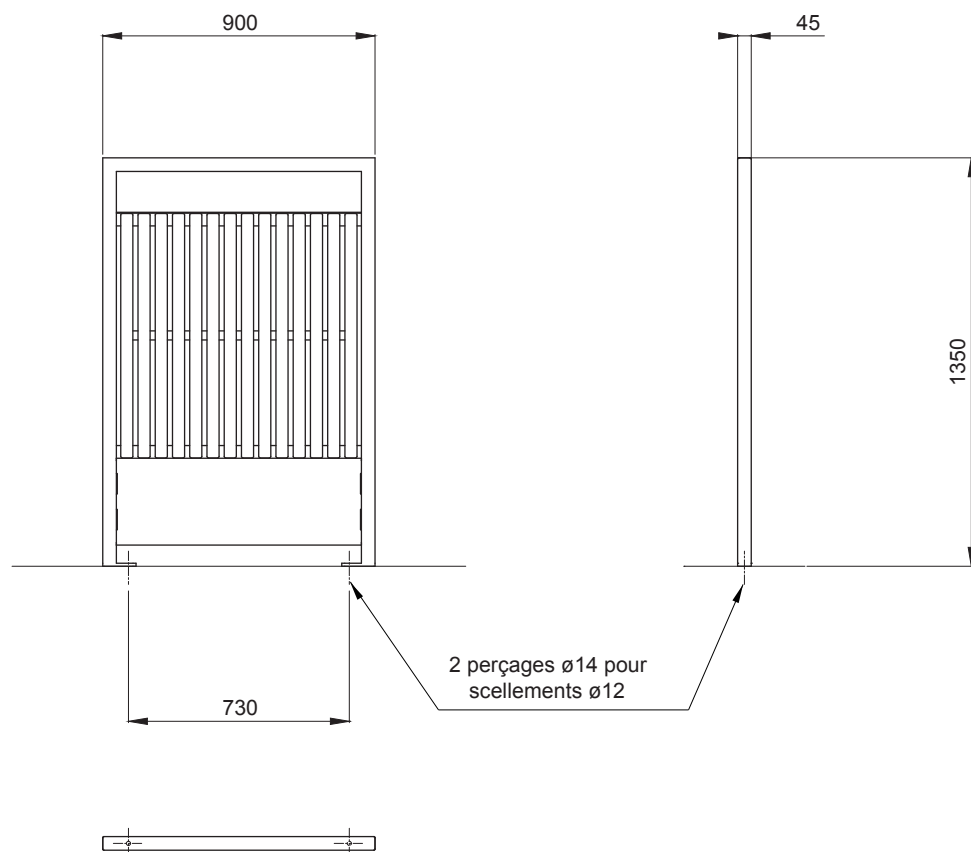

Cache-container TIMEO

Référence : CC001

Dimensions : Longueur 900 mm
Hauteur 1.350 mm
Profondeur 45 mm

Poids : 32 Kg

Construction : Châssis monobloc en tôle d'acier ép.3 mm et tube d'acier 45 x 45 x 2.
Habillage bois en lames de chêne section 40 x 33 mm.
Platines de scellement en tôle d'acier ép.10 mm.

Pose : Scellement par 2 chevilles M12 inox non fournies.
Produit livré monté, prêt à sceller.