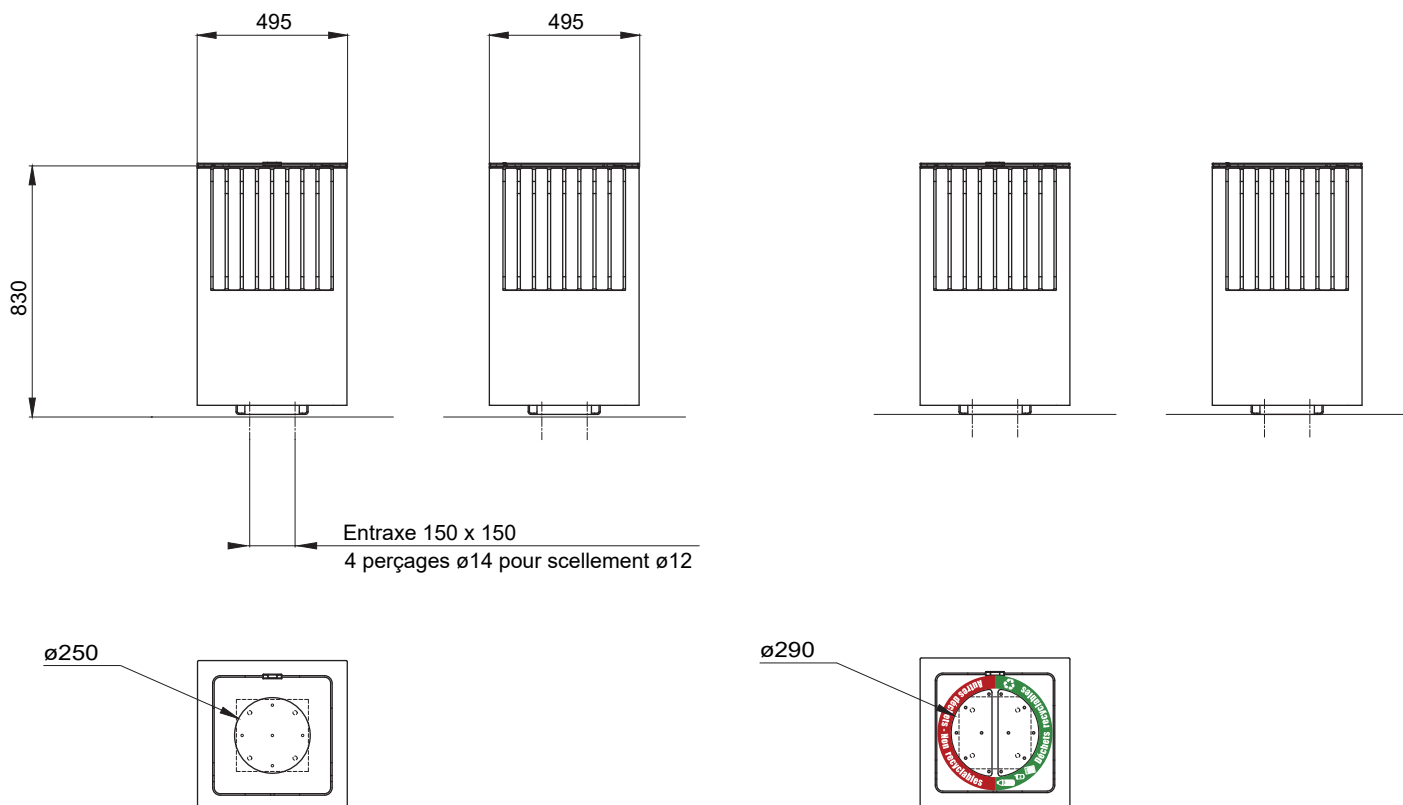

Corbeilles TIMEO

Version classique

Version tri sélectif

Références : Classique CO005
Tri sélectif CO005TS

Dimensions : Longueur 495 mm
Largeur 495 mm
Hauteur 830 mm
Diamètre d'ouverture ø250 mm en corbeille classique et ø290 mm en tri sélectif

Poids : 65 Kg

Construction : Habillage bois en lames de chêne section 40 x 33 mm.
Châssis monobloc en tôle d'acier ép.3 mm. Couvercle en tôle acier ép.5 mm.
Platine de scellement ép.4mm.
Bac intérieur métallique de 80 litres ou 2 bac intérieurs métalliques de 40 litres.
Couvercle monté sur charnière et verrouillé par loqueteau manuel à ressort et invisible.
Assemblage par visserie en acier inoxydable.
Signalétique tri sélectif en tôle d'aluminium sérigraphiée vissée - collée sur le couvercle.

Pose : Scellement par 4 chevilles M12 inox non fournies.
Produit livré monté, prêt à sceller.