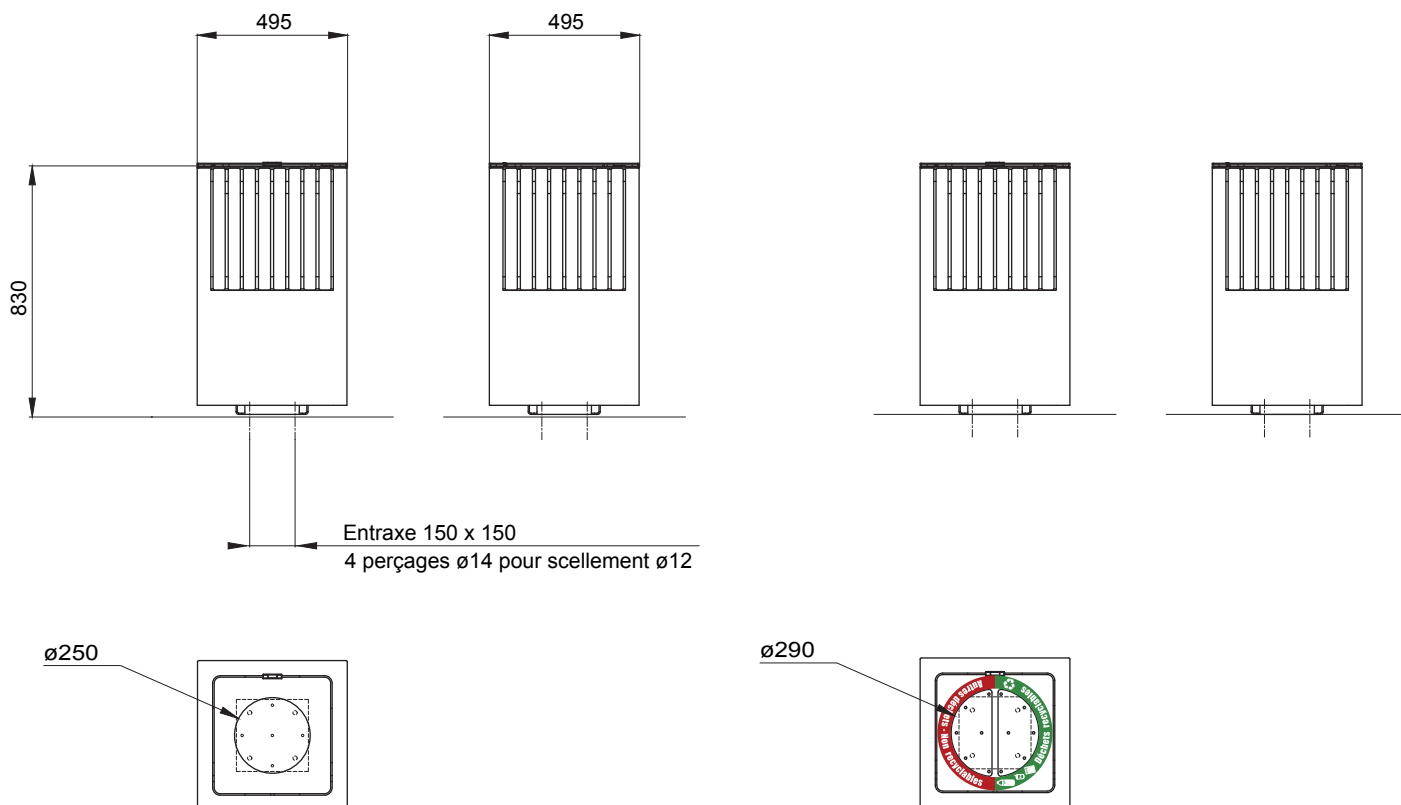

## Corbeilles TIMEO carrées

Version classique

Version tri sélectif

**Références :** **Classique** CO005  
**Tri sélectif** CO005TS

**Dimensions :** Longueur 495 mm  
Largeur 495 mm  
Hauteur 830 mm  
Diamètre d'ouverture  $\varnothing 250$  mm en corbeille classique et  $\varnothing 290$  mm en tri sélectif

**Poids :** 65 Kg

**Construction :** Habillage bois en lames de chêne section 40 x 33 mm.  
Châssis monobloc en tôle d'acier ép.3 mm. Couvercle en tôle acier ép.5 mm.  
Platine de scellement ép.4mm.  
Bac intérieur métallique de 80 litres ou 2 bac intérieurs métalliques de 40 litres.  
Couvercle monté sur charnière et verrouillé par loqueteau manuel à ressort et invisible.  
Assemblage par visserie en acier inoxydable.  
Signalétique tri sélectif en tôle d'aluminium sérigraphiée vissée - collée sur le couvercle.