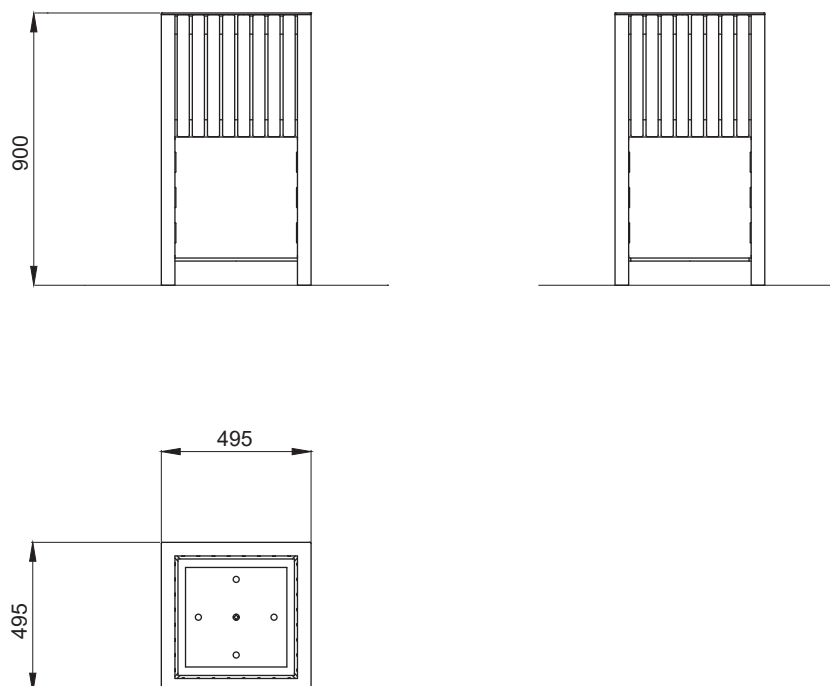

Jardinière TIMEO 495 x 495 x 900

**Référence :** BP002

**Dimensions :** Longueur 495 mm  
Largeur 495 mm  
Hauteur 900 mm

**Poids :** 80 Kg

**Construction :** Châssis en tube d'acier 45 x 45 x 2, plat acier 40 x 10 et tôle d'acier ép.5 mm.  
Habillage bas en tôle d'acier ép.3 mm.  
Habillage bois en lames de chêne section 40 x 33 mm.  
Assemblage par visserie en acier inoxydable.

Bac intérieur en tôle d'acier galvanisé ép.2,5 mm renforcé par un cadre en tube d'acier galvanisé 20 x 20 x 2 mm.  
Le bac intérieur est muni de 4 perçages ø10 sous son cadre renfort pour arrimage de crochets de levage ø8 mm.