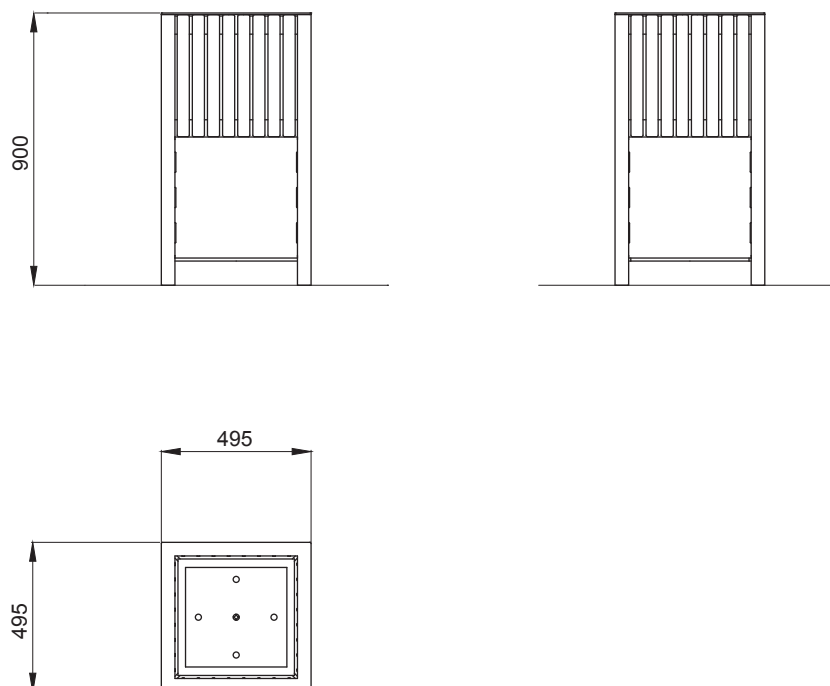

Jardinière TIMEO 495 x 495 x 900

Référence : BP002

Dimensions : Longueur 495 mm
Largeur 495 mm
Hauteur 900 mm

Poids : 80 Kg

Construction : Châssis en tube d'acier 45 x 45 x 2, plat acier 40 x 10 et tôle d'acier ép.5 mm.

Habillage bas en tôle d'acier ép.3 mm.

Habillage bois en lames de chêne section 40 x 33 mm.

Assemblage par visserie en acier inoxydable.

Bac intérieur en tôle d'acier galvanisé ép.2,5 mm renforcé par un cadre en tube d'acier galvanisé 20 x 20 x 2 mm.

Le bac intérieur est muni de 4 perçages ø10 sous son cadre renfort pour arrimage de crochets de levage ø8 mm.

Finitions : Parties bois : bain isolant + bain bloqueur de tanins + 1 couche de lasure (produits en phase aqueuse).