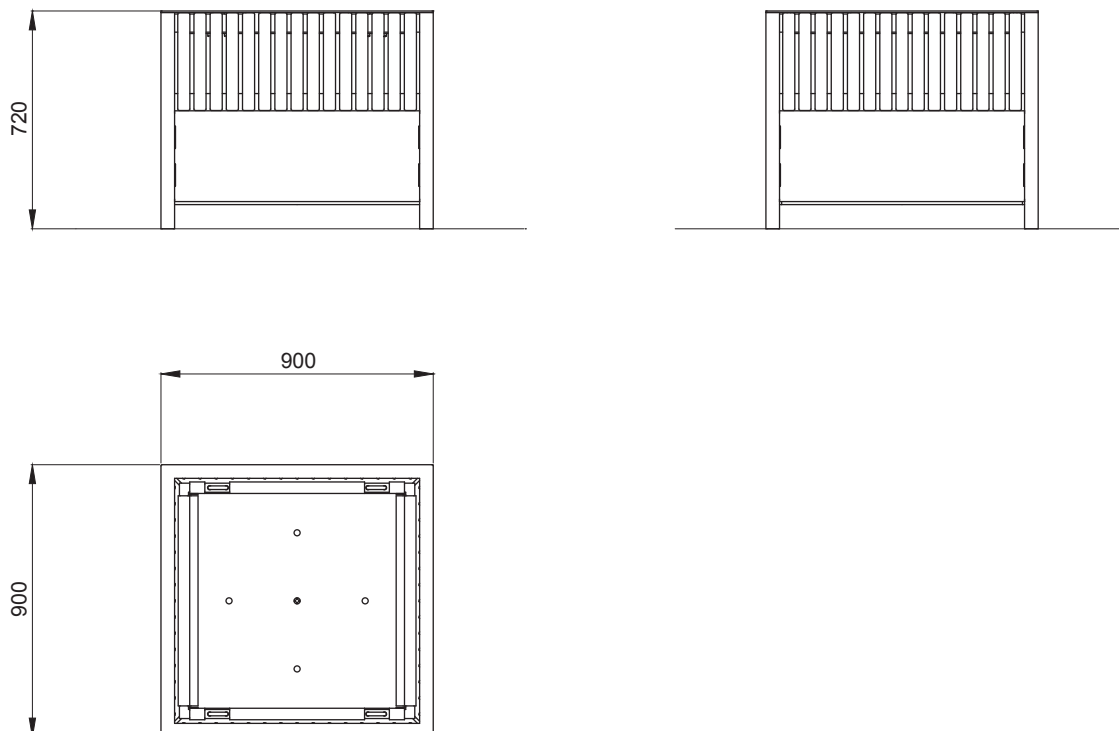

Jardinière TIMEO 900 x 900 x 720

Référence : BP001

Dimensions : Longueur 900 mm
Largeur 900 mm
Hauteur 720 mm

Poids : 130 Kg

Construction : Châssis en tube d'acier 45 x 45 x 2, plat acier 40 x 10 et tôle d'acier ép.5 mm.
Habillage bas en tôle d'acier ép.3 mm.
Habillage bois en lames de chêne section 40 x 33 mm.
Assemblage par visserie en acier inoxydable.
Bac intérieur en tôle d'acier galvanisé ép.2,5 mm renforcé par un cadre en tube d'acier galvanisé 30 x 30 x 2 mm.
Le bac intérieur est muni de 4 anses de levage en rond d'acier galvanisé ø12 mm.

Pose : Posé au sol.

Option : Pieds réglables, référence : **BPVER** (châssis pré-équipé de 4 taraudages M12).
Réserve d'eau avec vanne de vidange en partie inférieure.