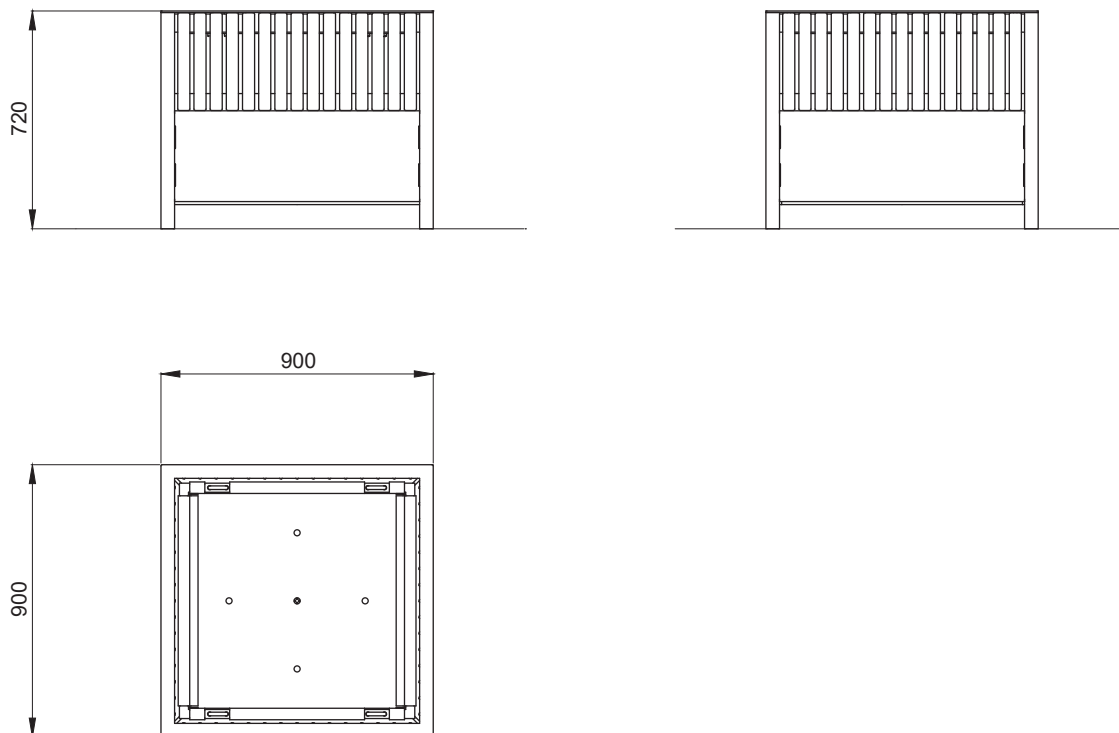

Jardinière TIMEO 900 x 900 x 720

**Référence :** BP001

**Dimensions :** Longueur 900 mm  
Largeur 900 mm  
Hauteur 720 mm

**Poids :** 130 Kg

**Construction :** Châssis en tube d'acier 45 x 45 x 2, plat acier 40 x 10 et tôle d'acier ép.5 mm.  
Habillage bas en tôle d'acier ép.3 mm.  
Habillage bois en lames de chêne section 40 x 33 mm.  
Assemblage par visserie en acier inoxydable.  
Bac intérieur en tôle d'acier galvanisé ép.2,5 mm renforcé par un cadre en tube d'acier galvanisé 30 x 30 x 2 mm.  
Le bac intérieur est muni de 4 anses de levage en rond d'acier galvanisé ø12 mm.

**Pose :** Posé au sol.

**Option :** Pieds réglables, référence : **BPVER** (châssis pré-équipé de 4 taraudages M12).  
Réserve d'eau avec vanne de vidange en partie inférieure.