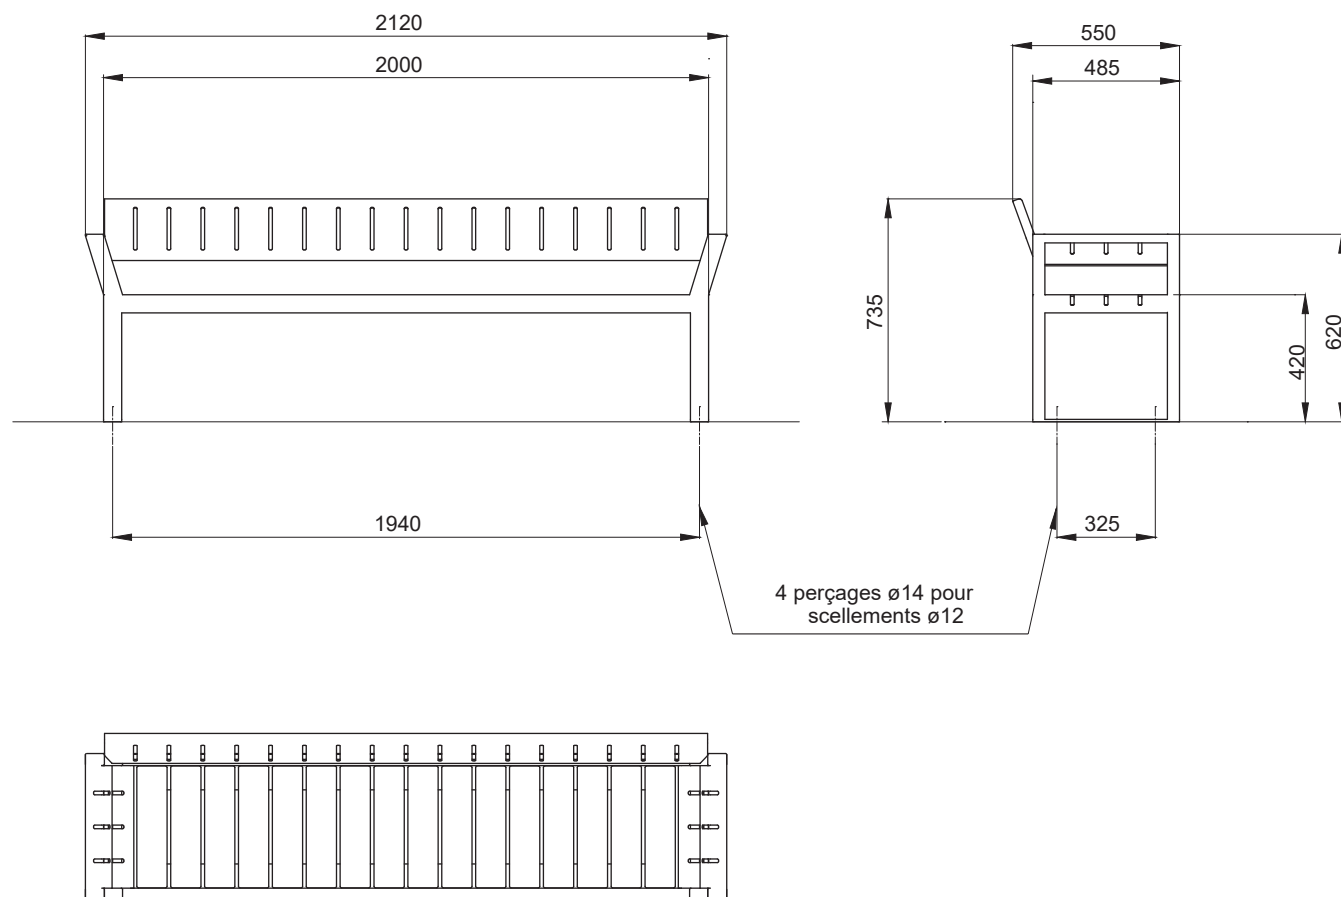

Banc VARIO

**Référence :** BN020

**Dimensions :** Longueur 2.120 mm  
 Hauteur de dossier 735 mm  
 Hauteur d'accoudoir 620 mm  
 Hauteur d'assise 420 mm  
 Profondeur 550 mm

**Poids :** 80 Kg

**Construction :** Assise bois en lames de chêne section 100 x 33 mm.  
 Piètement acier en tube 60 x 40 x 2, tôle d'acier ép.4 et ép.5 mm.  
 Platine de scellement en tôle d'acier ép.8 mm.  
 Assemblage par visserie en acier inoxydable.

**Pose :** Scellement par 4 chevilles M12 inox non fournies.  
 En accord avec la norme NF P 99-610 catégorie S.