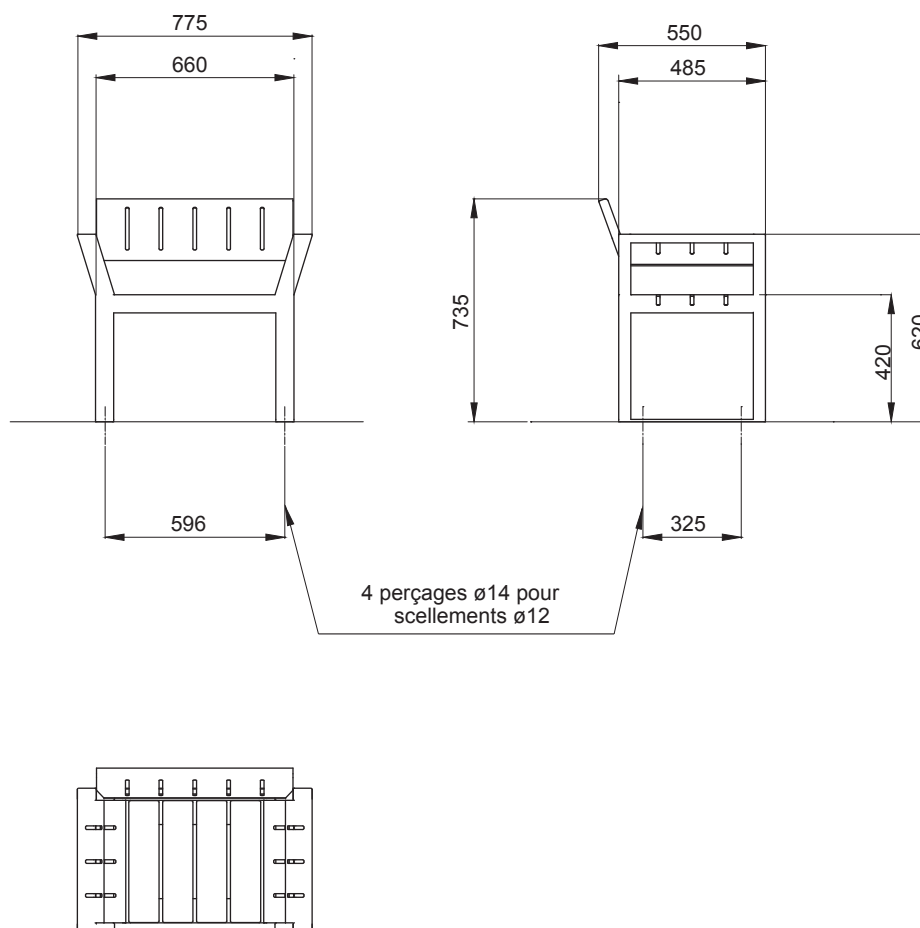

**Fauteuil VARIO**

**Référence :** CH006

**Dimensions :**

Longueur	775 mm
Hauteur de dossier	735 mm
Hauteur d'accoudoir	620 mm
Hauteur d'assise	420 mm
Profondeur	550 mm

**Poids :** 42 Kg

**Construction :** Assise bois en lames de chêne section 100 x 33 mm.  
 Piètement acier en tube 60 x 40 x 2, tôle d'acier ép.4 et ép.5 mm.  
 Platine de scellement en tôle d'acier ép.8 mm.  
 Assemblage par visserie en acier inoxydable.

**Pose :** Scellement par 4 chevilles M12 inox non fournies.  
 En accord avec la norme NF P 99-610 catégorie S.