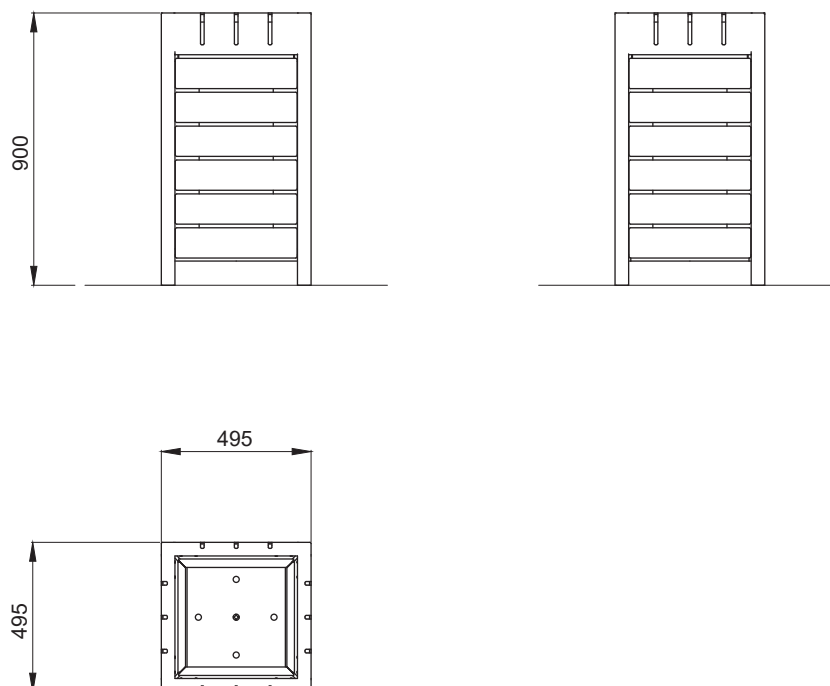

Jardinière VARIO 495 x 495 x 900

Référence : BP016

Dimensions : Longueur 495 mm
Largeur 495 mm
Hauteur 900 mm

Poids : 100 Kg

Construction : Châssis en tube d'acier 45 x 45 x 2, plat acier 40 x 10 et tôle d'acier ép.5 mm.
Habillage supérieur en tôle d'acier ép.3 mm.
Habillage bois en lames de chêne section 100 x 33 mm.
Assemblage par visserie en acier inoxydable.
Bac intérieur en tôle d'acier galvanisé ép.2,5 mm renforcé par un cadre en tube d'acier galvanisé 20 x 20 x 2 mm.
Le bac intérieur est muni de 4 perçages ø10 sous son cadre renfort pour arrimage de crochets de levage ø8 mm.

Pose : Posé au sol.

Option : Pieds réglables, référence : **BPVER** (châssis pré-équipé de 4 taraudages M12).
Réserve d'eau avec vanne de vidange en partie inférieure.