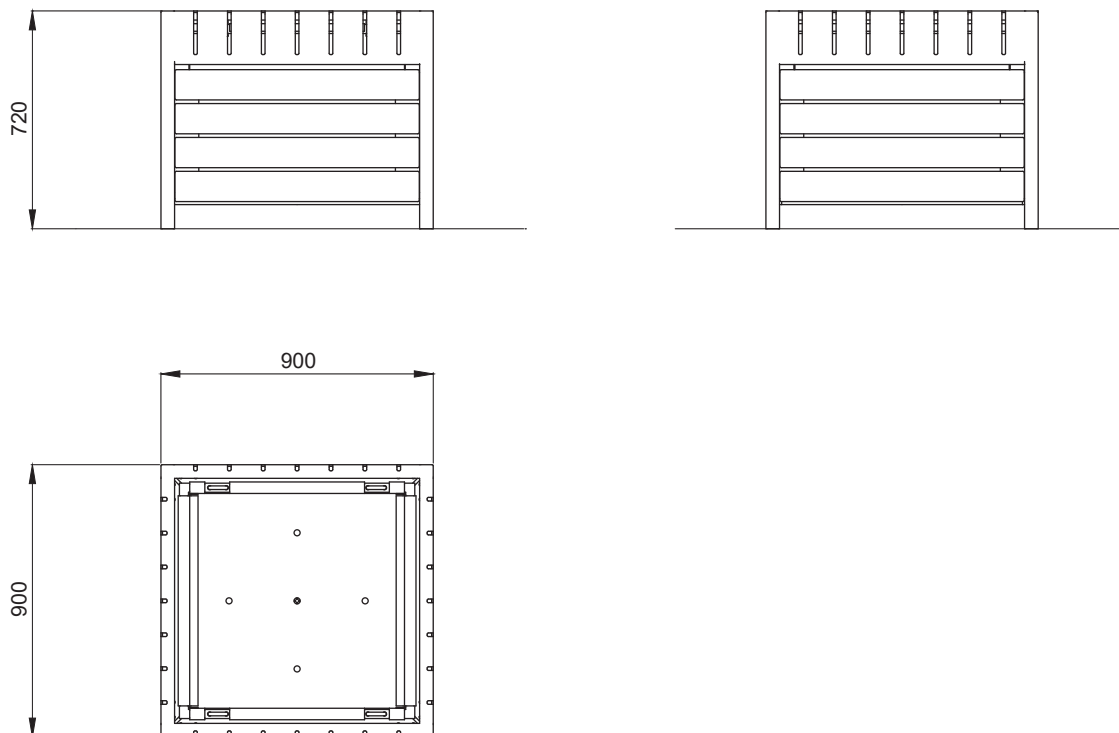

Jardinière VARIO 900 x 900 x 720

**Référence :** BP015

**Dimensions :** Longueur 900 mm  
Largeur 900 mm  
Hauteur 720 mm

**Poids :** 140 Kg

**Construction :** Châssis en tube d'acier 45 x 45 x 2, plat acier 40 x 10 et tôle d'acier ép.5 mm.  
Habillage supérieur en tôle d'acier ép.3 mm.  
Habillage bois en lames de chêne section 100 x 33 mm.  
Assemblage par visserie en acier inoxydable.  
Bac intérieur en tôle d'acier galvanisé ép.2,5 mm renforcé par un cadre en tube d'acier galvanisé 30 x 30 x 2 mm.  
Le bac intérieur est muni de 4 anses de levage en rond d'acier galvanisé ø12 mm.

**Pose :** Posé au sol.

**Option :** Pieds réglables, référence : **BPVER** (châssis pré-équipé de 4 taraudages M12).  
Réserve d'eau avec vanne de vidange en partie inférieure.