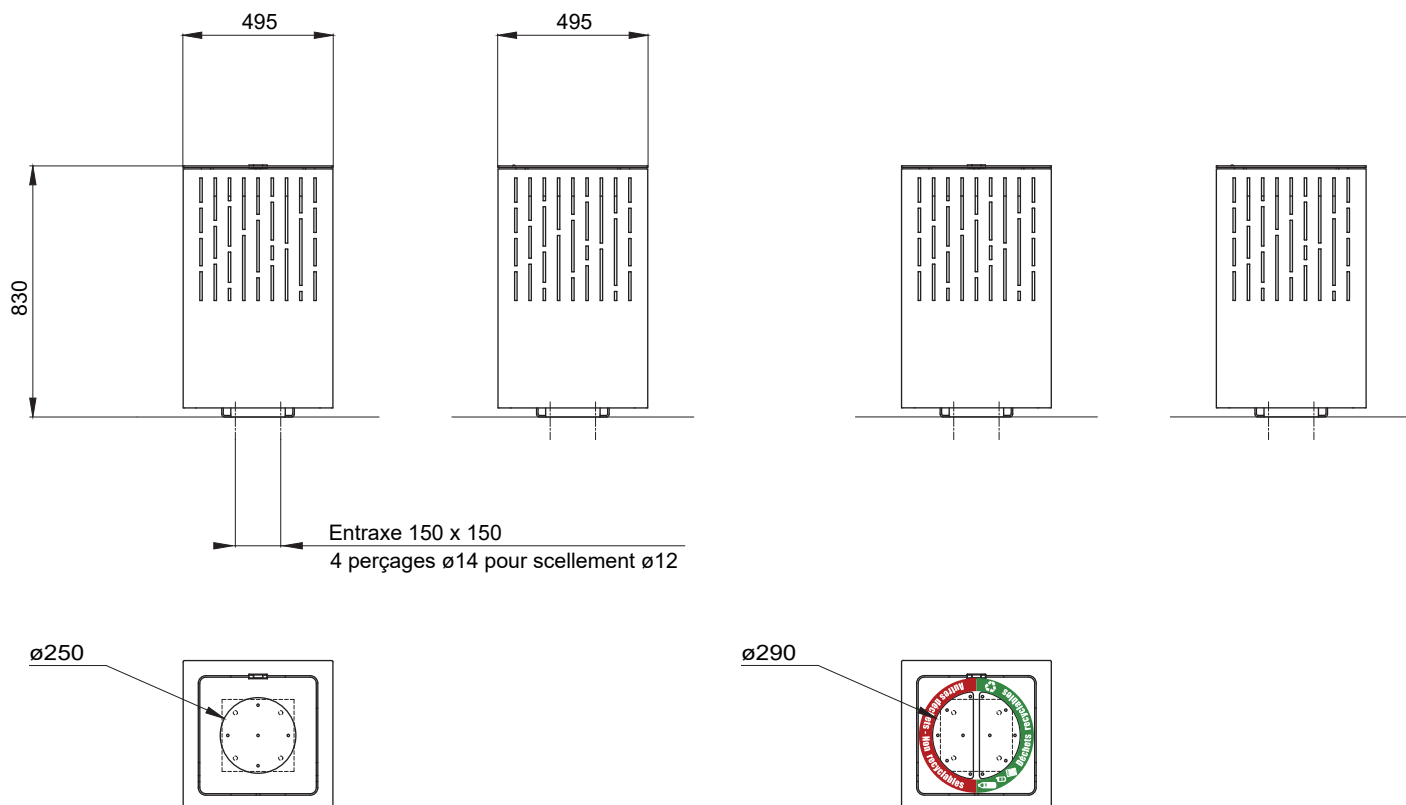

Corbeilles VERTIGO carrées

- Références :** Classique **CO016**  
Tri sélectif **CO016TS**
- Dimensions :** Longueur 495 mm  
Largeur 495 mm  
Hauteur 830 mm  
Diamètre d'ouverture ø250 mm en corbeille classique et ø290 mm en tri sélectif
- Poids :** 60 Kg
- Construction :** Châssis monobloc en tôle d'acier ép.3 mm. Couvercle en tôle acier ép.5 mm.  
Platine de scellement ép.4mm.  
Bac intérieur métallique de 80 litres ou 2 bac intérieurs métalliques de 40 litres.  
Couvercle monté sur charnière et verrouillé par loqueteau manuel à ressort et invisible.  
Signalétique tri sélectif en tôle d'aluminium sérigraphiée vissée - collée sur le couvercle.
- Finitions :** Grenailage + zingage anticorrosion + peinture poudre polyester cuite au four.  
Coloris standards : RAL 7016 ou RAL 7039, autres teintes selon nuancier RAL sur demande.
- Pose :** Scellement par 4 chevilles M12 inox non fournies.