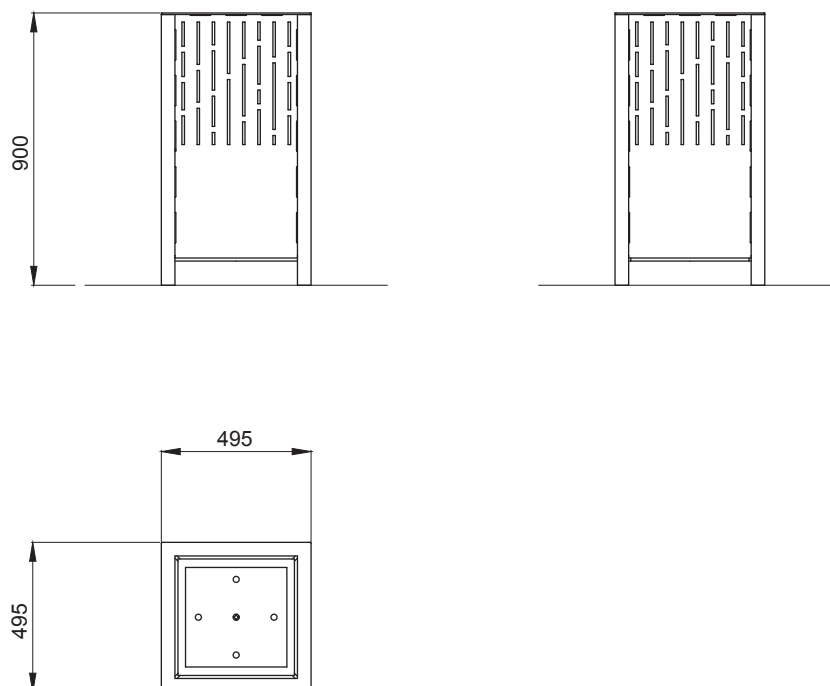

Jardinière VERTIGO 495 x 495 x 900

Référence : BP008

Dimensions : Longueur 495 mm
 Largeur 495 mm
 Hauteur 900 mm

Poids : 80 Kg

Construction : Châssis en tube d'acier 45 x 45 x 2, tôle d'acier ép.5 mm et plat acier 40 x 10 mm.
 Habillage en tôle d'acier ép.3 mm.

Bac intérieur en tôle d'acier galvanisé ép.2,5 mm renforcé par un cadre en tube d'acier galvanisé 20 x 20 x 2 mm.
 Le bac intérieur est muni de 4 perçages ø10 sous son cadre renfort pour arrimage de crochets de levage ø8 mm.

Pose : Posé au sol.

Option : Pieds réglables, référence : **BPVER** (châssis pré-équipé de 4 taraudages M12).
 Réserve d'eau avec vanne de vidange en partie inférieure.