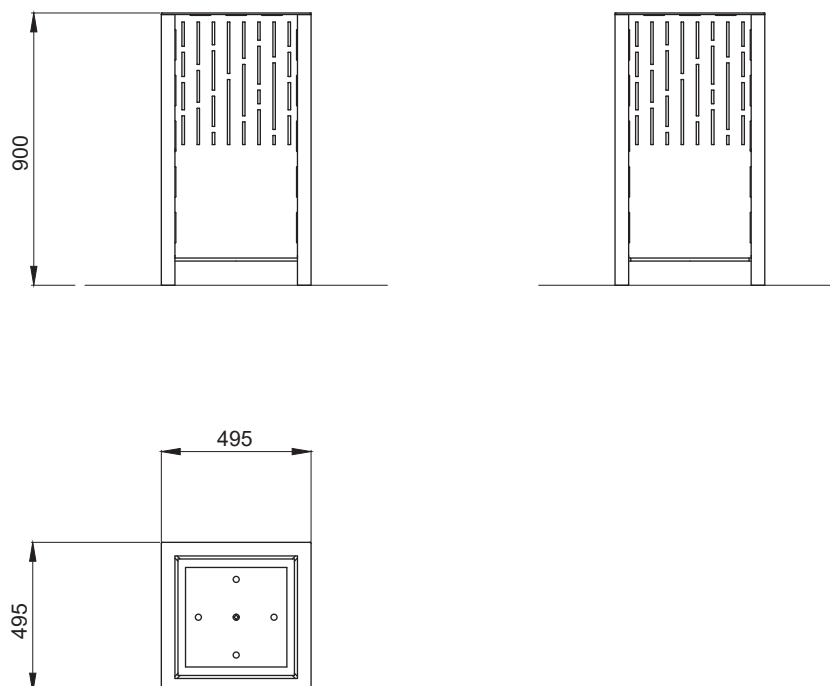

Jardinière VERTIGO 495 x 495 x 900

Référence : BP008

Dimensions : Longueur 495 mm
Largeur 495 mm
Hauteur 900 mm

Poids : 80 Kg

Construction : Châssis en tube d'acier 45 x 45 x 2, tôle d'acier ép.5 mm et plat acier 40 x 10 mm.
Habillage en tôle d'acier ép.3 mm.

Bac intérieur en tôle d'acier galvanisé ép.2,5 mm renforcé par un cadre en tube d'acier galvanisé 20 x 20 x 2 mm.
Le bac intérieur est muni de 4 perçages ø10 sous son cadre renfort pour arrimage de crochets de levage ø8 mm.

Pose : Posé au sol.

Option : Pieds réglables, référence : **BPVER** (châssis pré-équipé de 4 taraudages M12).
Réserve d'eau avec vanne de vidange en partie inférieure.