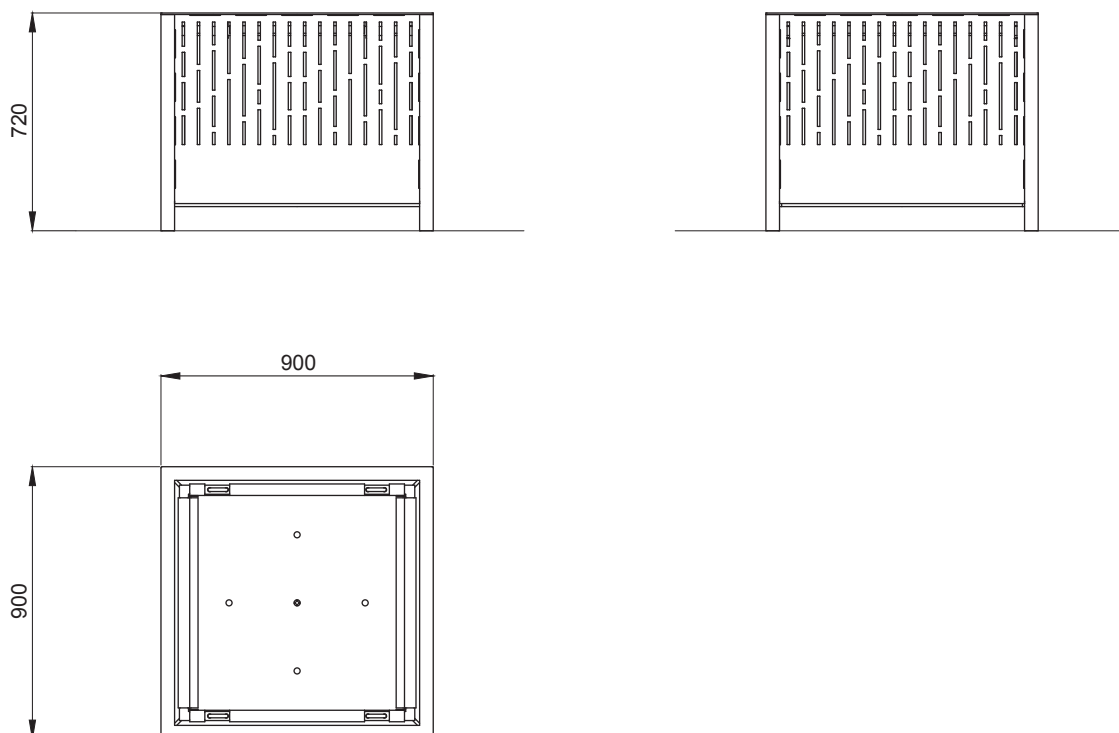

Jardinière VERTIGO 900 x 900 x 720

Référence : BP007

Dimensions : Longueur 900 mm
 Largeur 900 mm
 Hauteur 720 mm

Poids : 120 Kg

Construction : Châssis en tube d'acier 45 x 45 x 2, tôle d'acier ép.5 mm et plat acier 40 x 10 mm.
 Habillage en tôle d'acier ép.3 mm.
 Bac intérieur en tôle d'acier galvanisé ép.2,5 mm renforcé par un cadre en tube d'acier galvanisé 30 x 30 x 2 mm.
 Le bac intérieur est muni de 4 anses de levage en rond d'acier galvanisé ø12 mm.

Pose : Posé au sol.

Option : Pieds réglables, référence : **BPVER** (châssis pré-équipé de 4 taraudages M12).
 Réserve d'eau avec vanne de vidange en partie inférieure.