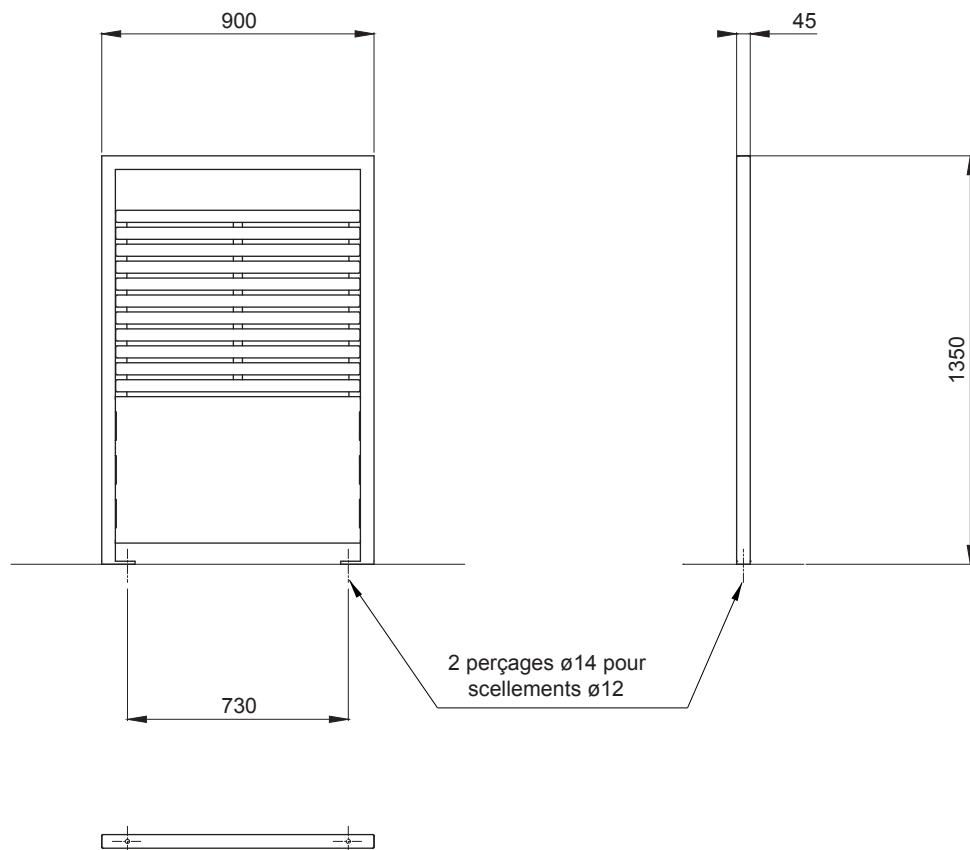

Cache-container ZELEA

Référence : CC002

Dimensions : Longueur 900 mm
Hauteur 1.350 mm
Profondeur 45 mm

Poids : 32 Kg

Construction : Châssis monobloc en tôle d'acier ép.3 mm et tube d'acier 45 x 45 x 2.
Habillage bois en lames de chêne section 40 x 33 mm.
Platines de scellement en tôle d'acier ép.10 mm.

Pose : Scellement par 2 chevilles M12 inox non fournies.
Produit livré monté, prêt à sceller.