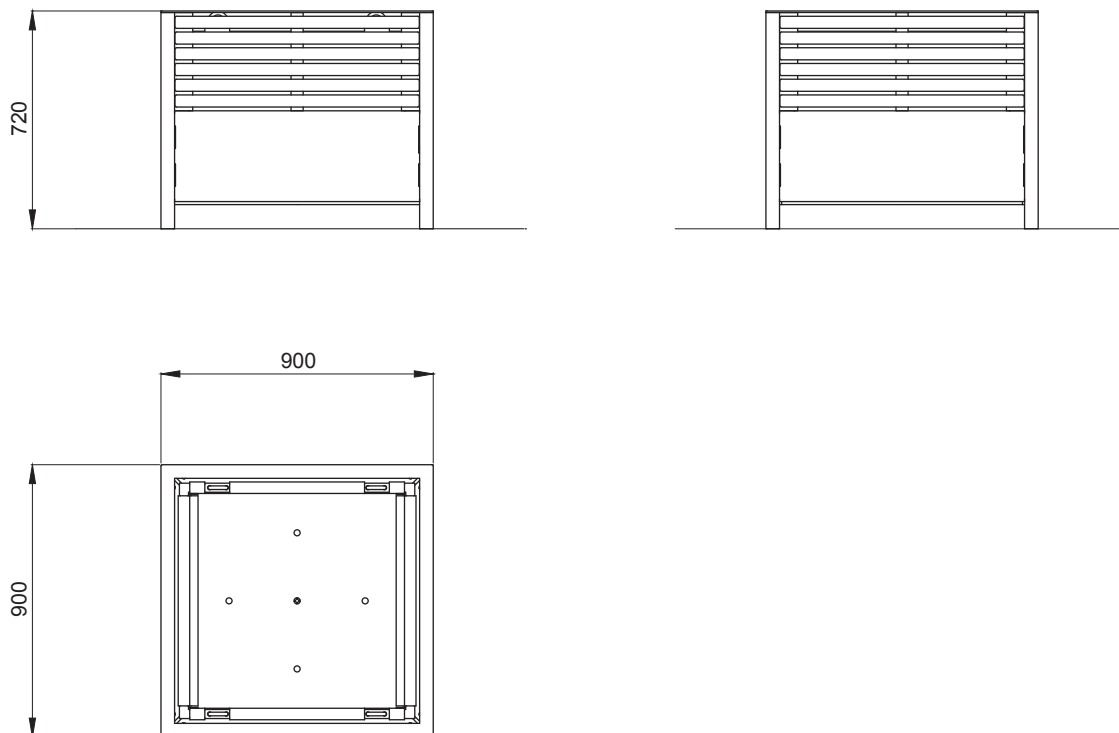

Jardinière ZELEA 900 x 900 x 720

Référence : BP003

Dimensions : Longueur 900 mm
Largeur 900 mm
Hauteur 720 mm

Poids : 130 Kg

Construction : Châssis en tube d'acier 45 x 45 x 2, plat acier 40 x 10 et tôle d'acier ép.5 mm.
Habillage bas en tôle d'acier ép.3 mm.
Habillage bois en lames de chêne section 40 x 33 mm.
Assemblage par visserie en acier inoxydable.
Bac intérieur en tôle d'acier galvanisé ép.2,5 mm renforcé par un cadre en tube d'acier galvanisé 30 x 30 x 2 mm.
Le bac intérieur est muni de 4 anses de levage en rond d'acier galvanisé ø12 mm.

Pose : Posé au sol.

Option : Pieds réglables, référence : **BPVER** (châssis pré-équipé de 4 taraudages M12).
Réserve d'eau avec vanne de vidange en partie inférieure.