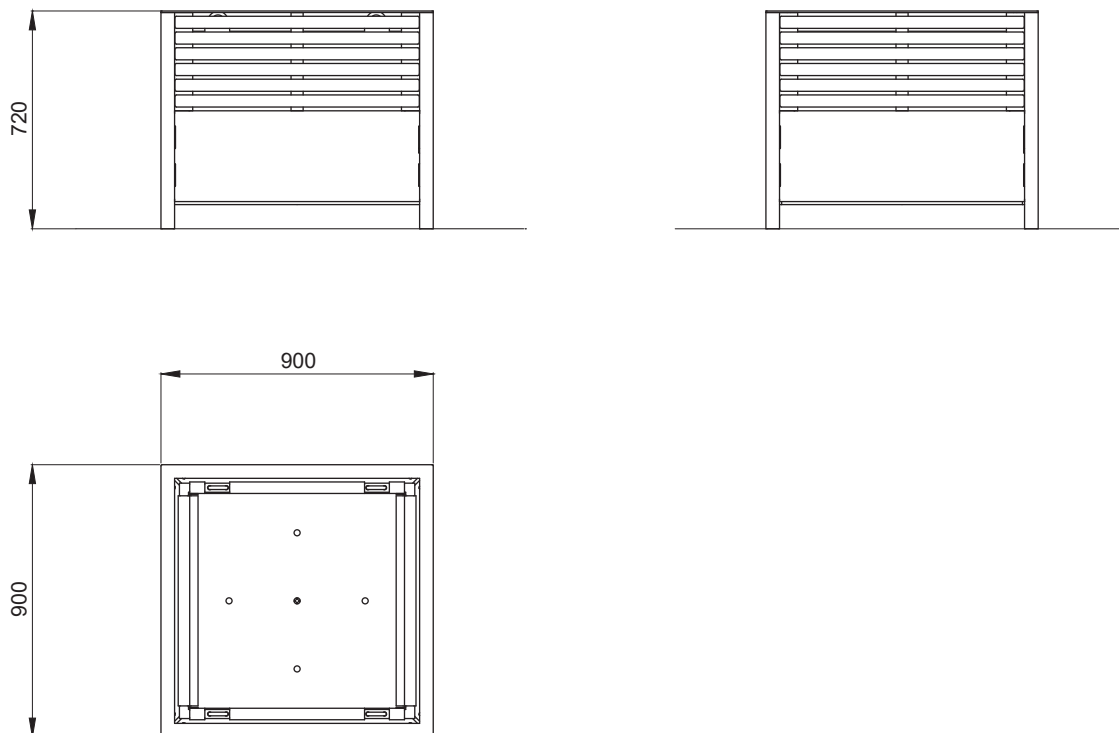

Jardinière ZELEA 900 x 900 x 720

Référence : BP003

Dimensions : Longueur 900 mm
Largeur 900 mm
Hauteur 720 mm

Poids : 130 Kg

Construction : Châssis en tube d'acier 45 x 45 x 2, plat acier 40 x 10 et tôle d'acier ép.5 mm.
Habillage bas en tôle d'acier ép.3 mm.
Habillage bois en lames de chêne section 40 x 33 mm.
Assemblage par visserie en acier inoxydable.
Bac intérieur en tôle d'acier galvanisé ép.2,5 mm renforcé par un cadre en tube d'acier galvanisé 30 x 30 x 2 mm.
Le bac intérieur est muni de 4 anses de levage en rond d'acier galvanisé ø12 mm.

Pose : Posé au sol.

Option : Pieds réglables, référence : **BPVER** (châssis pré-équipé de 4 taraudages M12).
Réserve d'eau avec vanne de vidange en partie inférieure.