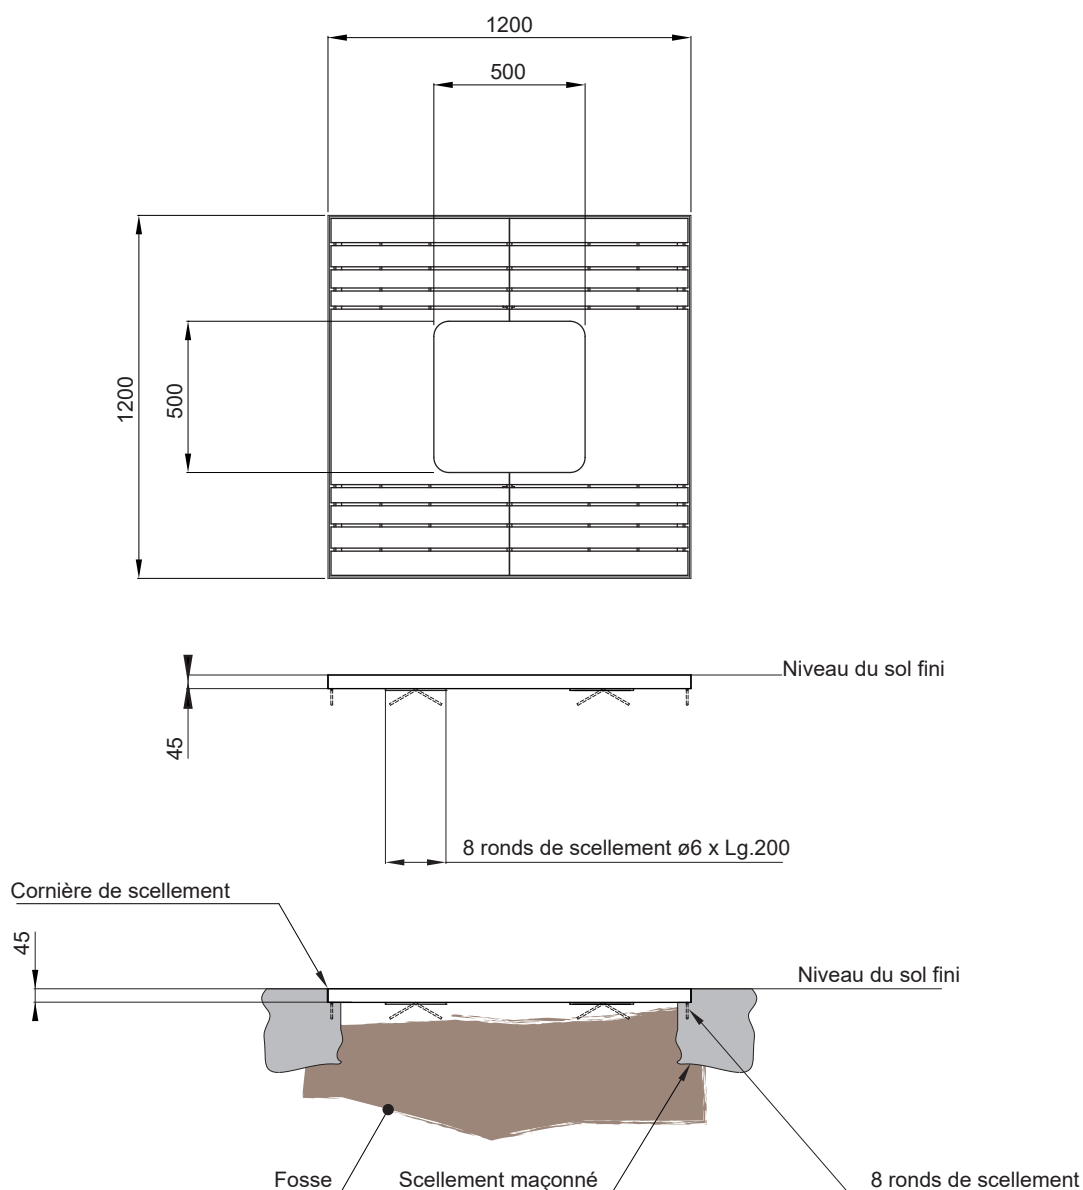

Grille d'arbre ZOOM 1200 x 1200 linéaire

**Référence :** GR008

**Dimensions :** Cadre 1.200 mm x 1.200 mm x hauteur 45 mm  
Grille 1.180 mm x 1.180 mm x épaisseur 38 mm - Ouverture centrale 500 mm x 500 mm

**Poids :** 110 Kg

**Construction :** Cadre : Cornière acier 45 x 45 x 5 et rond acier  $\varnothing 6$ .  
Grille : Tôle d'acier ép. 8 mm, plat acier ép. 8 mm et treillis de renfort constitué plats acier sur chants 30 x 6 et 30 x 8.  
Livrée en deux demi-éléments à assembler par 4 boulons en acier inoxydable M10 fournis.

**Pose :** Cadre : scellement au niveau du sol fini par 8 ronds  $\varnothing 6$  à plier sur chantier.  
(un angle du cadre peut être dessoudé pour passage d'un tronc d'arbre existant).  
Grille : à assembler avec visserie fournie à poser en fond de cornière.