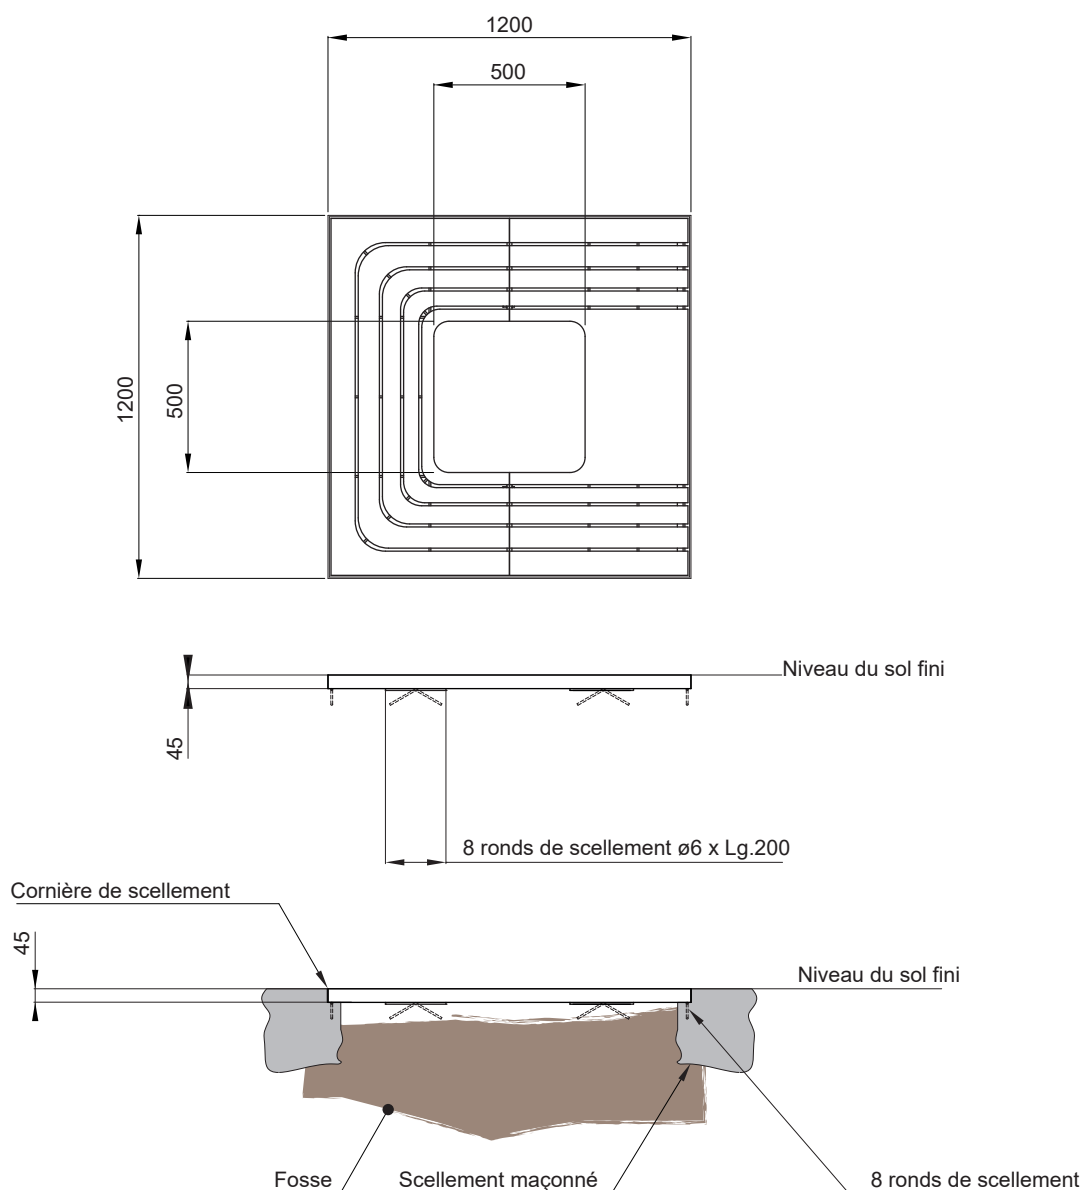

Grille d'arbre ZOOM 1200 x 1200 mixte

Référence : GR010

Dimensions : Cadre 1.200 mm x 1.200 mm x hauteur 45 mm
Grille 1.180 mm x 1.180 mm x épaisseur 38 mm - Ouverture centrale 500 mm x 500 mm

Poids : 110 Kg

Construction : Cadre : Cornière acier 45 x 45 x 5 et rond acier ø6.
Grille : Tôle d'acier ép. 8 mm, plat acier ép.8 mm et treillis de renfort constitué plats acier sur chants 30 x 6 et 30 x 8.
Livrée en deux demi-éléments à assembler par 4 boulons en acier inoxydable M10 fournis.

Pose : Cadre : scellement au niveau du sol fini par 8 ronds ø6 à plier sur chantier.
(un angle du cadre peut être dessoudé pour passage d'un tronc d'arbre existant).
Grille : à assembler avec visserie fournie à poser en fond de cornière.