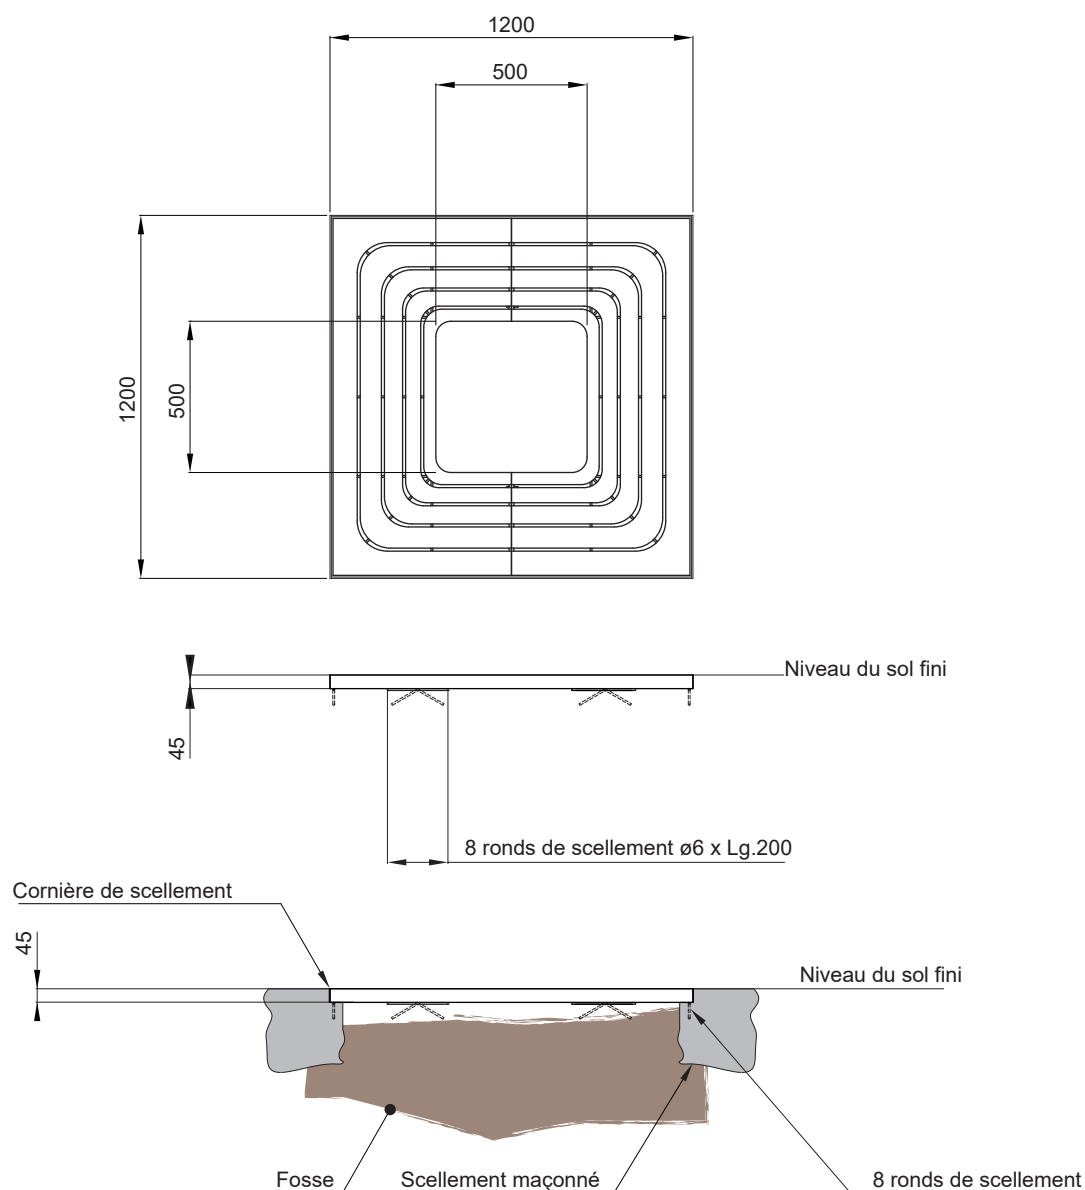

Grille d'arbre ZOOM 1200 x 1200 motif

**Référence :** GR009

**Dimensions :** Cadre 1.200 mm x 1.200 mm x hauteur 45 mm  
Grille 1.180 mm x 1.180 mm x épaisseur 38 mm - Ouverture centrale 500 mm x 500 mm

**Poids :** 110 Kg

**Construction :** Cadre : Cornière acier 45 x 45 x 5 et rond acier ø6.  
Grille : Tôle d'acier ép. 8 mm et treillis de renfort constitué plats acier sur chants 30 x 6 et 30 x 8.  
Livrée en deux demi-éléments à assembler par 4 boulons en acier inoxydable M10 fournis.

**Pose :** Cadre : scellement au niveau du sol fini par 8 ronds ø6 à plier sur chantier.  
(un angle du cadre peut être dessoudé pour passage d'un tronc d'arbre existant).  
Grille : à assembler avec visserie fournie à poser en fond de cornière.