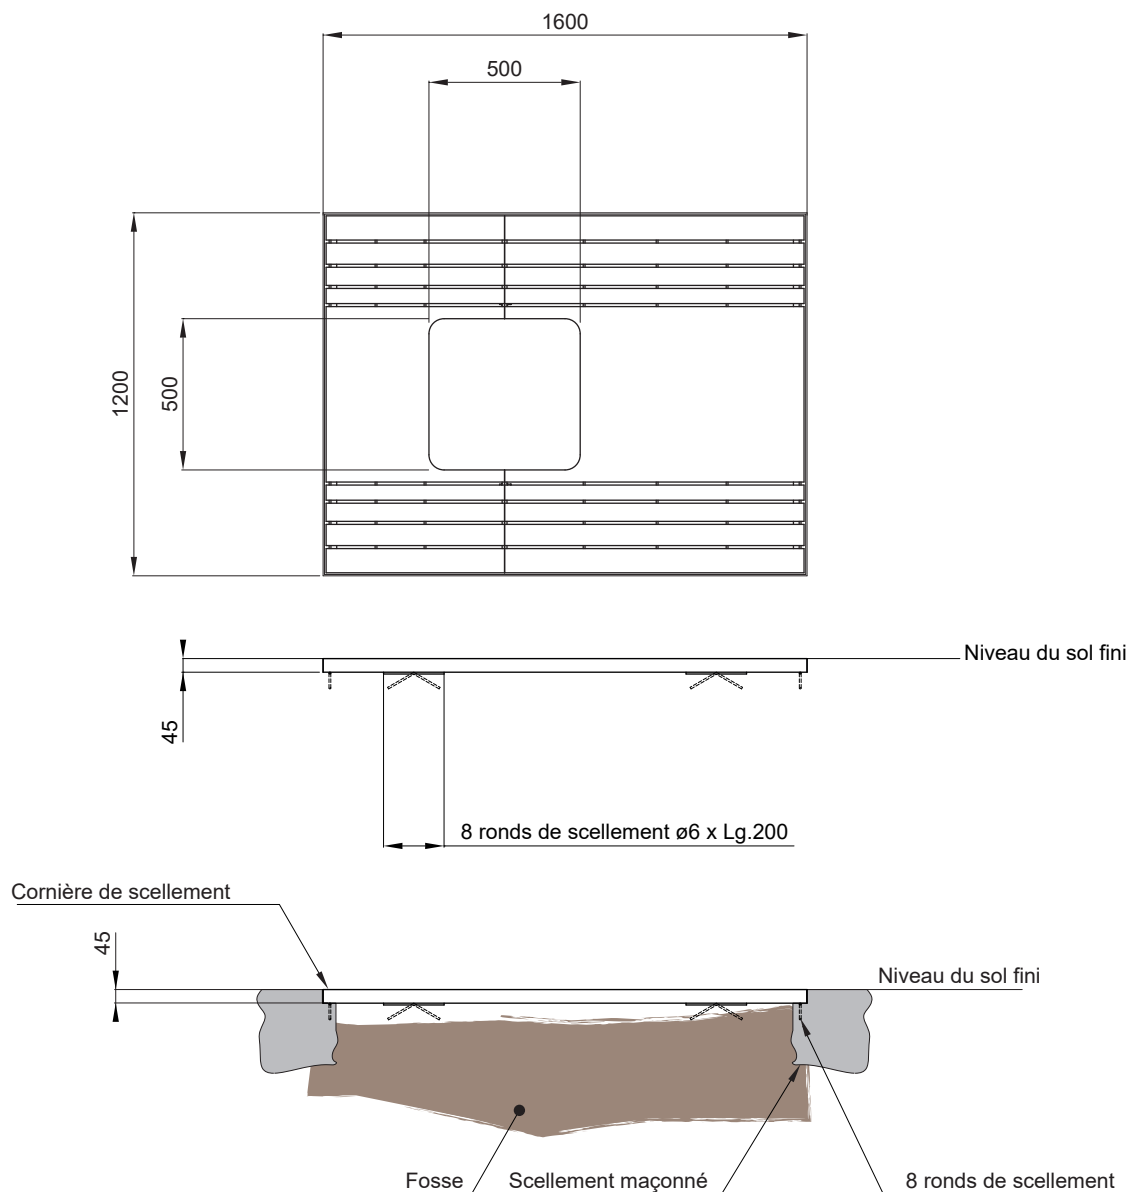

Grille d'arbre ZOOM 1200 x 1600 linéaire

**Référence :** GR011

**Dimensions :** Cadre 1.200 mm x 1.600 mm x hauteur 45 mm  
Grille 1.180 mm x 1.580 mm x épaisseur 38 mm - Ouverture centrale 500 mm x 500 mm

**Poids :** 150 Kg

**Construction :** Cadre : Cornière acier 45 x 45 x 5 et rond acier  $\varnothing 6$ .  
Grille : Tôle d'acier ép. 8 mm, plat acier ép. 8 mm et treillis de renfort constitué plats acier sur chants 30 x 6 et 30 x 8.  
Livrée en deux demi-éléments à assembler par 4 boulons en acier inoxydable M10 fournis.

**Pose :** Cadre : scellement au niveau du sol fini par 8 ronds  $\varnothing 6$  à plier sur chantier.  
(un angle du cadre peut être dessoudé pour passage d'un tronc d'arbre existant).  
Grille : à assembler avec visserie fournie à poser en fond de cornière.