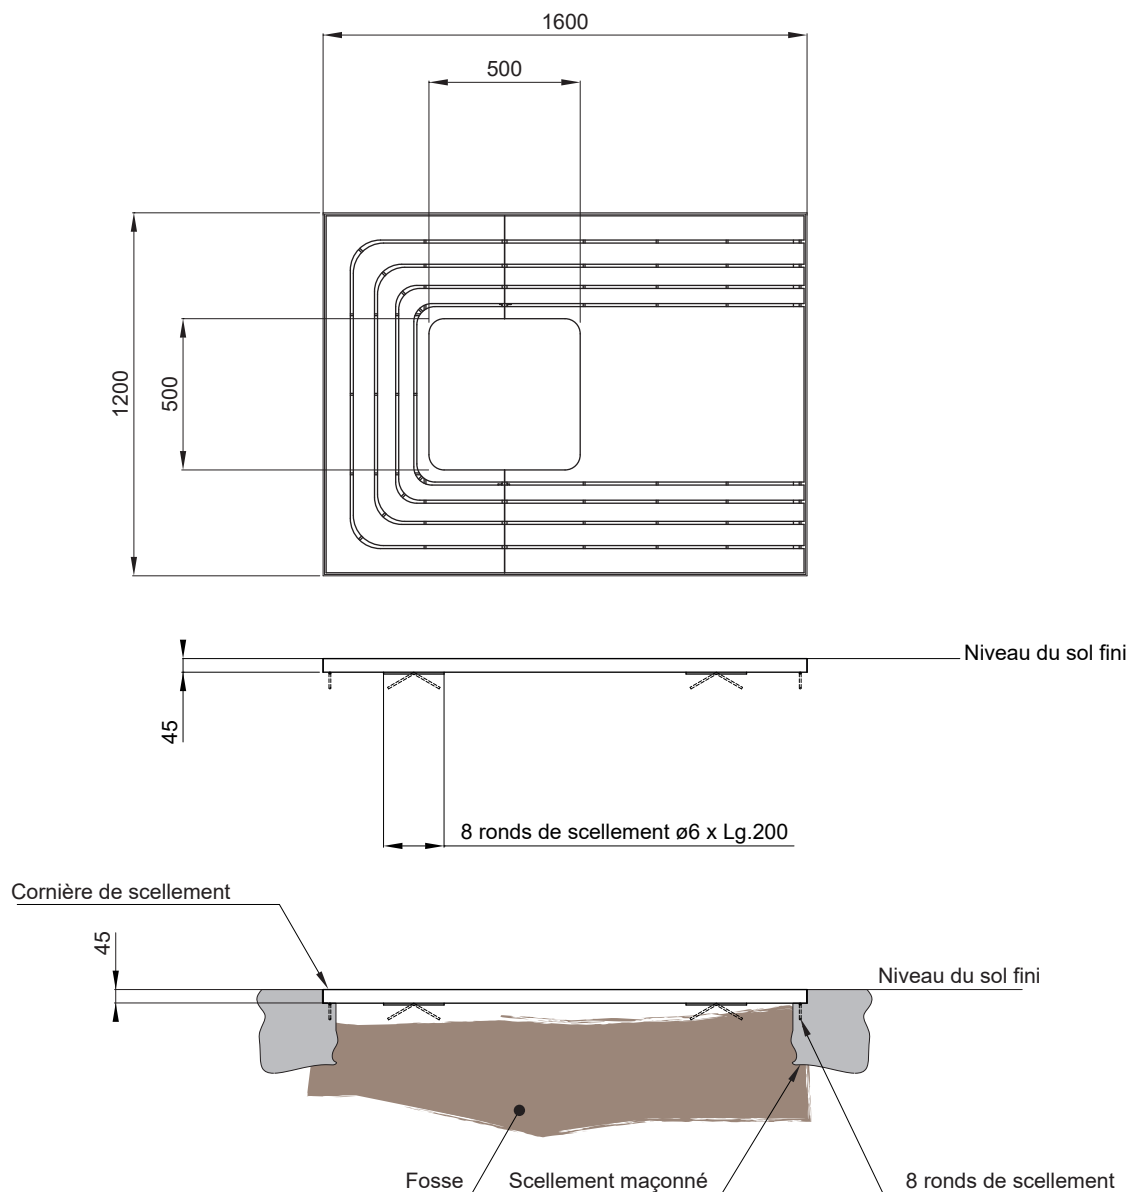

Grille d'arbre ZOOM 1200 x 1600 mixte version 2

Référence : GR014

Dimensions : Cadre 1.200 mm x 1.600 mm x hauteur 45 mm
Grille 1.180 mm x 1.580 mm x épaisseur 38 mm - Ouverture centrale 500 mm x 500 mm

Poids : 140 Kg

Construction : Cadre : Cornière acier 45 x 45 x 5 et rond acier ø6.
Grille : Tôle d'acier ép. 8 mm, plat acier ép.8 mm et treillis de renfort constitué plats acier sur chants 30 x 6 et 30 x 8.
Livrée en deux demi-éléments à assembler par 4 boulons en acier inoxydable M10 fournis.

Pose : Cadre : scellement au niveau du sol fini par 8 ronds ø6 à plier sur chantier.
(un angle du cadre peut être dessoudé pour passage d'un tronc d'arbre existant).
Grille : à assembler avec visserie fournie à poser en fond de cornière.