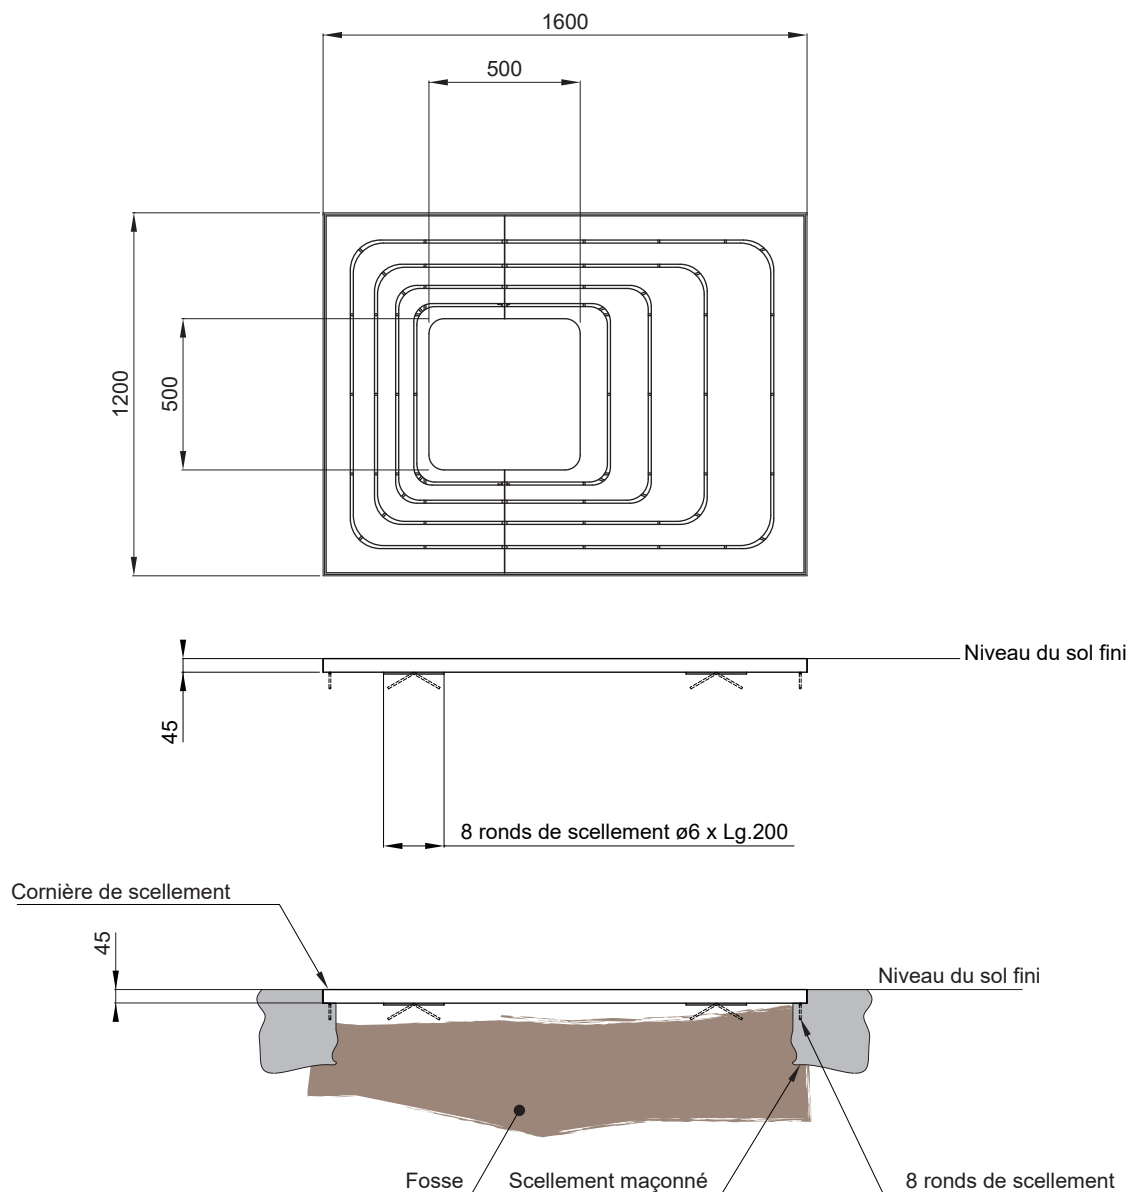

Grille d'arbre ZOOM 1200 x 1600 motif

Référence : GR012

Dimensions : Cadre 1.200 mm x 1.600 mm x hauteur 45 mm
Grille 1.180 mm x 1.580 mm x épaisseur 38 mm - Ouverture centrale 500 mm x 500 mm

Poids : 140 Kg

Construction : Cadre : Cornière acier 45 x 45 x 5 et rond acier ø6.
Grille : Tôle d'acier ép. 8 mm et treillis de renfort constitué plats acier sur chants 30 x 6 et 30 x 8.
Livrée en deux demi-éléments à assembler par 4 boulons en acier inoxydable M10 fournis.

Pose : Cadre : scellement au niveau du sol fini par 8 ronds ø6 à plier sur chantier.
(un angle du cadre peut être dessoudé pour passage d'un tronc d'arbre existant).
Grille : à assembler avec visserie fournie à poser en fond de cornière.