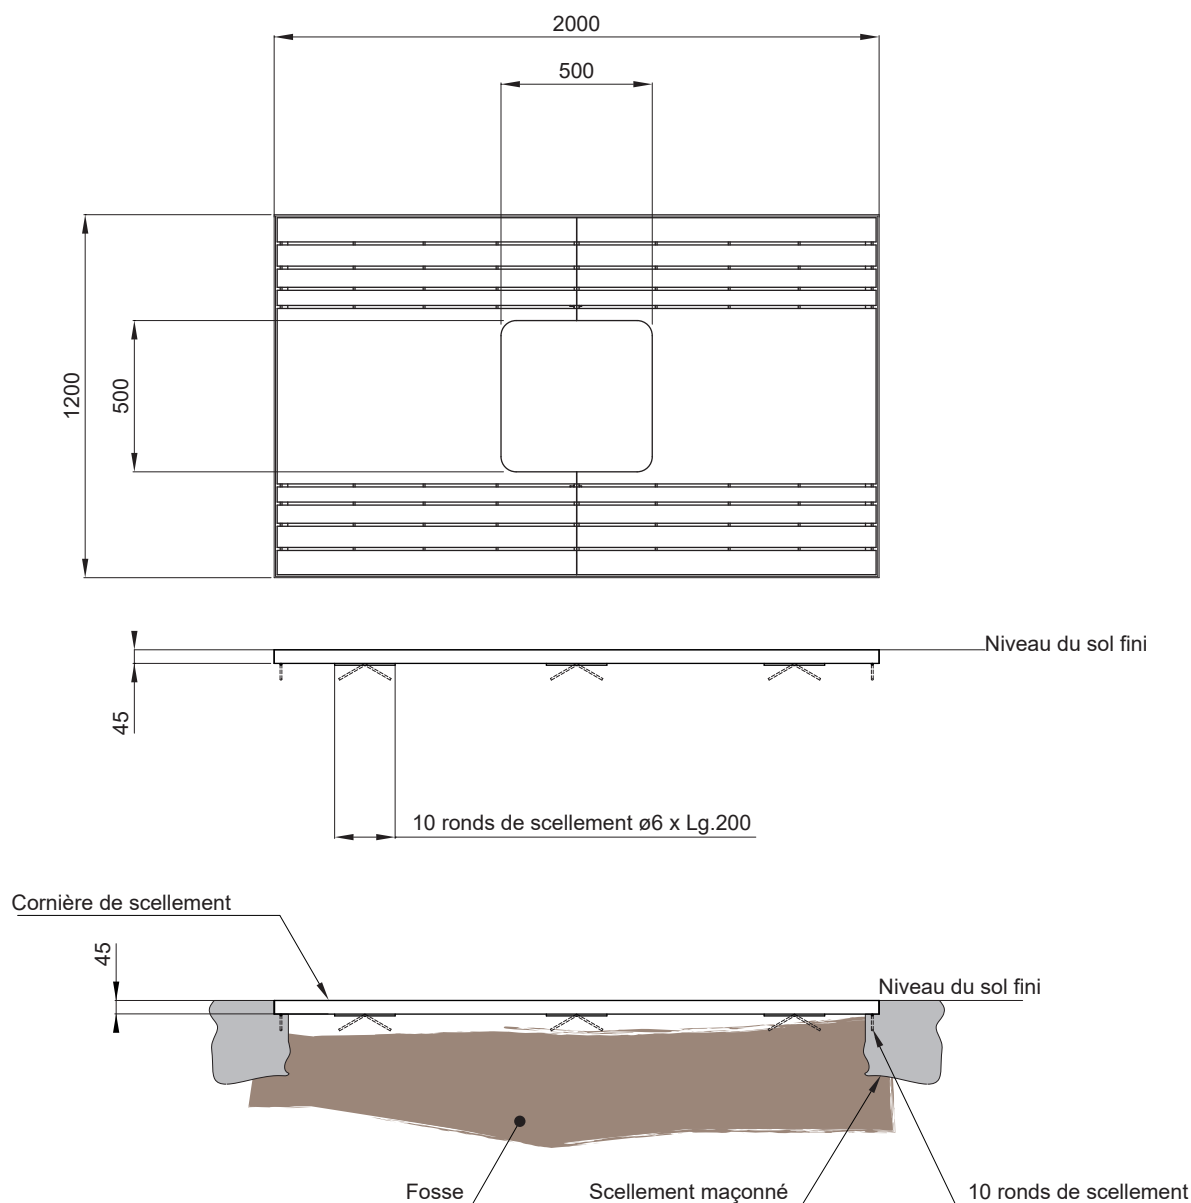

Grille d'arbre ZOOM 1200 x 2000 linéaire

Référence : GR015

Dimensions : Cadre 1.200 mm x 2.000 mm x hauteur 45 mm
Grille 1.180 mm x 1.980 mm x épaisseur 38 mm - Ouverture centrale 500 mm x 500 mm

Poids : 185 Kg

Construction : Cadre : Cornière acier 45 x 45 x 5 et rond acier ø6.
Grille : Tôle d'acier ép. 8 mm, plat acier ép.8 mm et treillis de renfort constitué plats acier sur chants 30 x 6 et 30 x 8.
Livrée en deux demi-éléments à assembler par 4 boulons en acier inoxydable M10 fournis.

Finitions : Cadre : galvanisation à chaud.
Grille : zingage anticorrosion + peinture poudre polyester cuite au four.
Coloris standards : Gris 2900 sablé ou Noir 2200 sablé.
Autres teintes texturées ou selon nuancier RAL sur demande.

Pose : Cadre : scellement au niveau du sol fini par 10 ronds ø6 à plier sur chantier.
(un angle du cadre peut être dessoudé pour passage d'un tronc d'arbre existant).
Grille : à assembler avec visserie fournie à poser en fond de cornière.