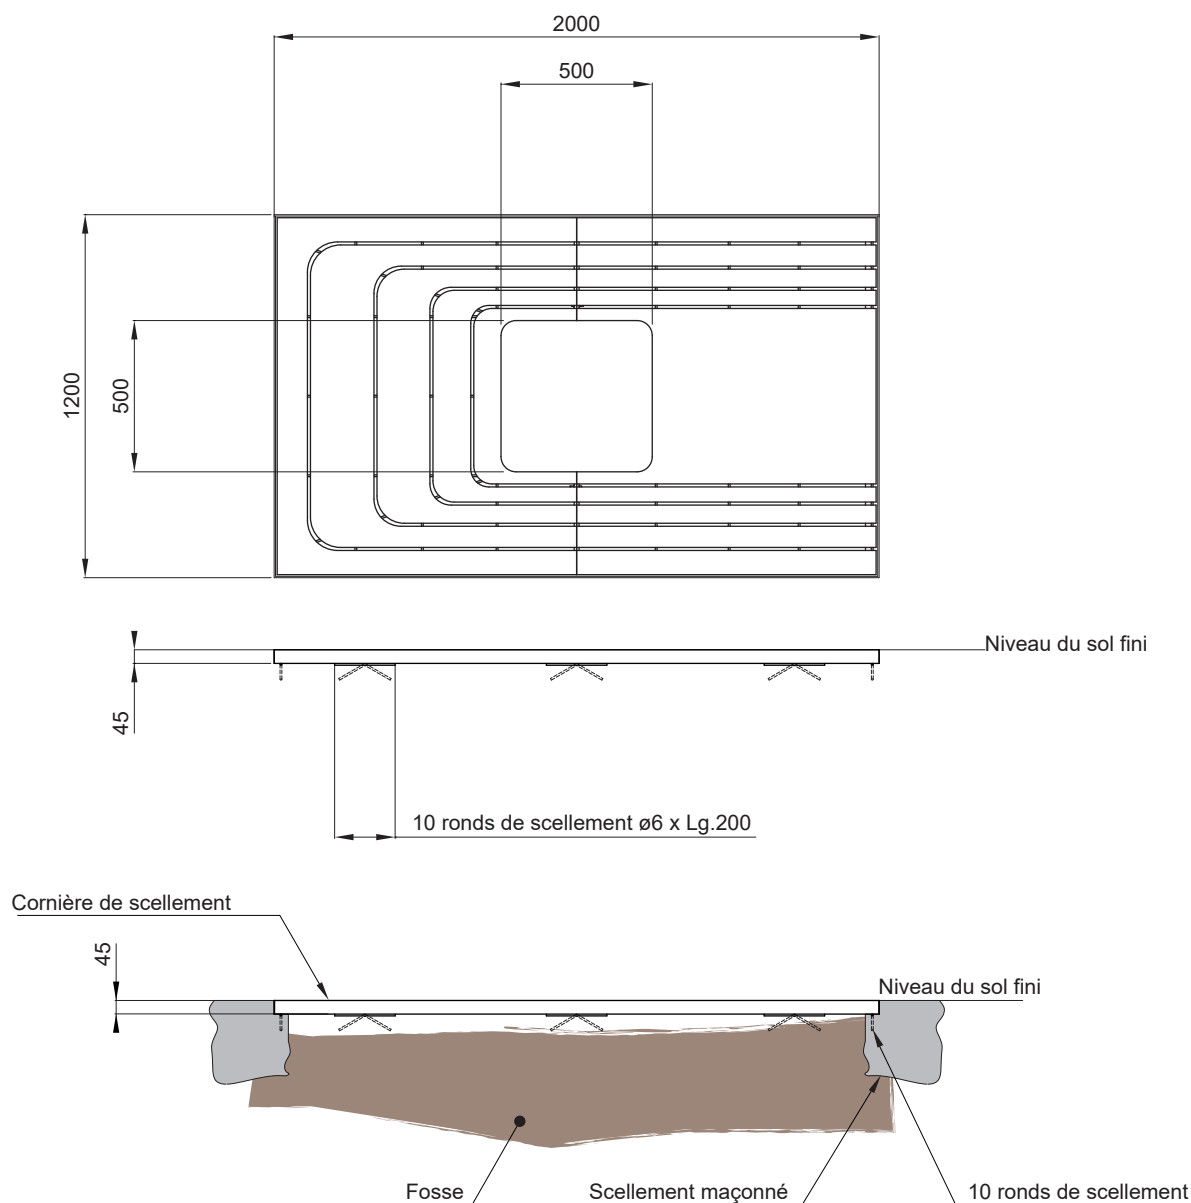

Grille d'arbre ZOOM 1200 x 2000 mixte

Référence : GR017

Dimensions : Cadre 1.200 mm x 2.000 mm x hauteur 45 mm
Grille 1.180 mm x 1.980 mm x épaisseur 38 mm - Ouverture centrale 500 mm x 500 mm

Poids : 185 Kg

Construction : Cadre : Cornière acier 45 x 45 x 5 et rond acier Ø6.
Grille : Tôle d'acier ép. 8 mm, plat acier ép.8 mm et treillis de renfort constitué plats acier sur chants 30 x 6 et 30 x 8.
Livrée en deux demi-éléments à assembler par 4 boulons en acier inoxydable M10 fournis.

Pose : Cadre : scellement au niveau du sol fini par 10 ronds Ø6 à plier sur chantier.
(un angle du cadre peut être dessoudé pour passage d'un tronc d'arbre existant).
Grille : à assembler avec visserie fournie à poser en fond de cornière.