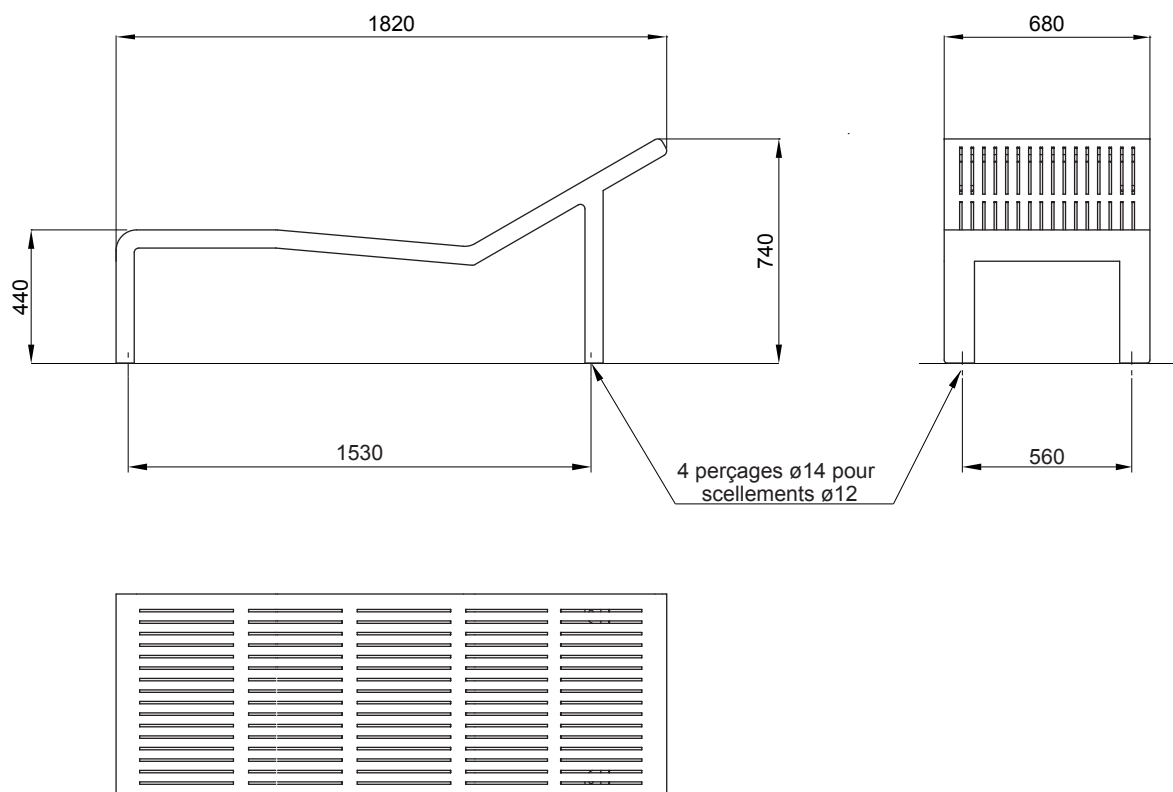

Relax ALTITUDE

Référence : BQ036

Dimensions : Longueur 1.820 mm
Hauteur d'assise 440 mm
Hauteur de dossier 740 mm
Largeur 680 mm

Poids : 48 Kg

Construction : Construction monobloc en acier.
Assise en tôle ép.3 mm
Piètement acier en tôle ép.5 mm.

Pose : Scellement par 4 chevilles M12 inox non fournies.
En accord avec la norme NF P 99-610 catégorie S.
Produit livré monté, prêt à sceller.