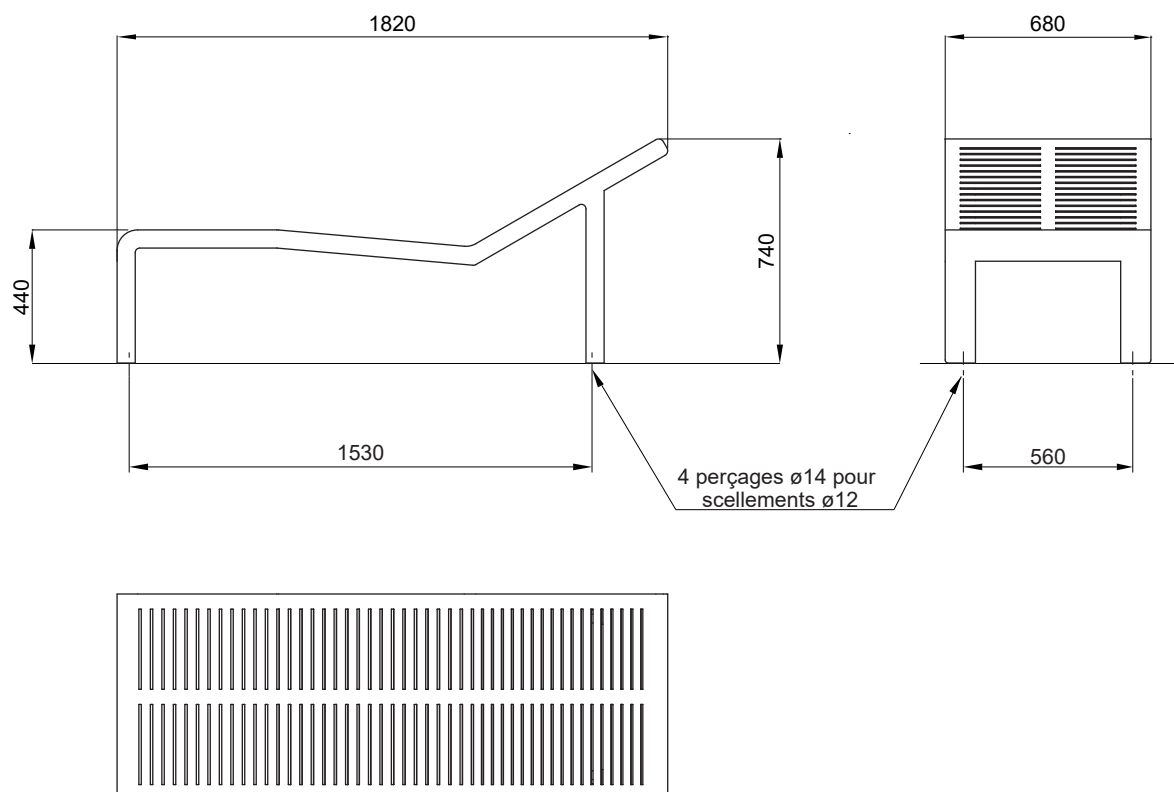

Relax AZIMUT

Référence : BQ035

Dimensions : Longueur 1.820 mm
Hauteur d'assise 440 mm
Hauteur de dossier 740 mm
Largeur 680 mm

Poids : 48 Kg

Construction : Construction monobloc en acier.
Assise en tôle ép.3 mm
Piètement acier en tôle ép.5 mm.

Pose : Scellement par 4 chevilles M12 inox non fournies.
En accord avec la norme NF P 99-610 catégorie S.
Produit livré monté, prêt à sceller.