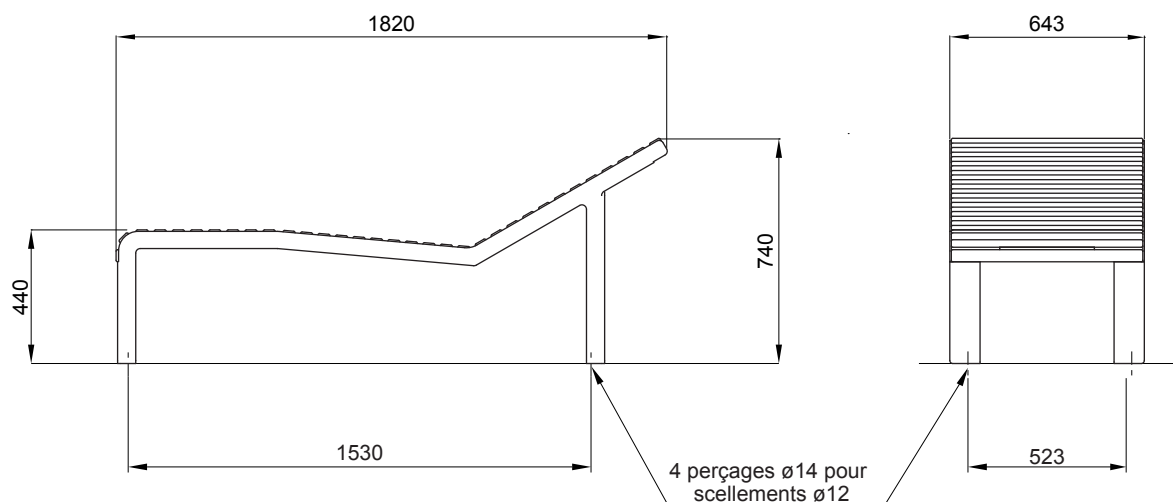

Relax XYLON

Référence : BQ034

Dimensions : Longueur 1.820 mm
Hauteur d'assise 440 mm
Hauteur de dossier 740 mm
Largeur 643 mm

Poids : 64 Kg

Construction : Assise bois en lames de chêne section 40 x 33 mm.
Pieds et renfort central en tôle d'acier ép.5 mm.
Assemblage par visserie en acier inoxydable.