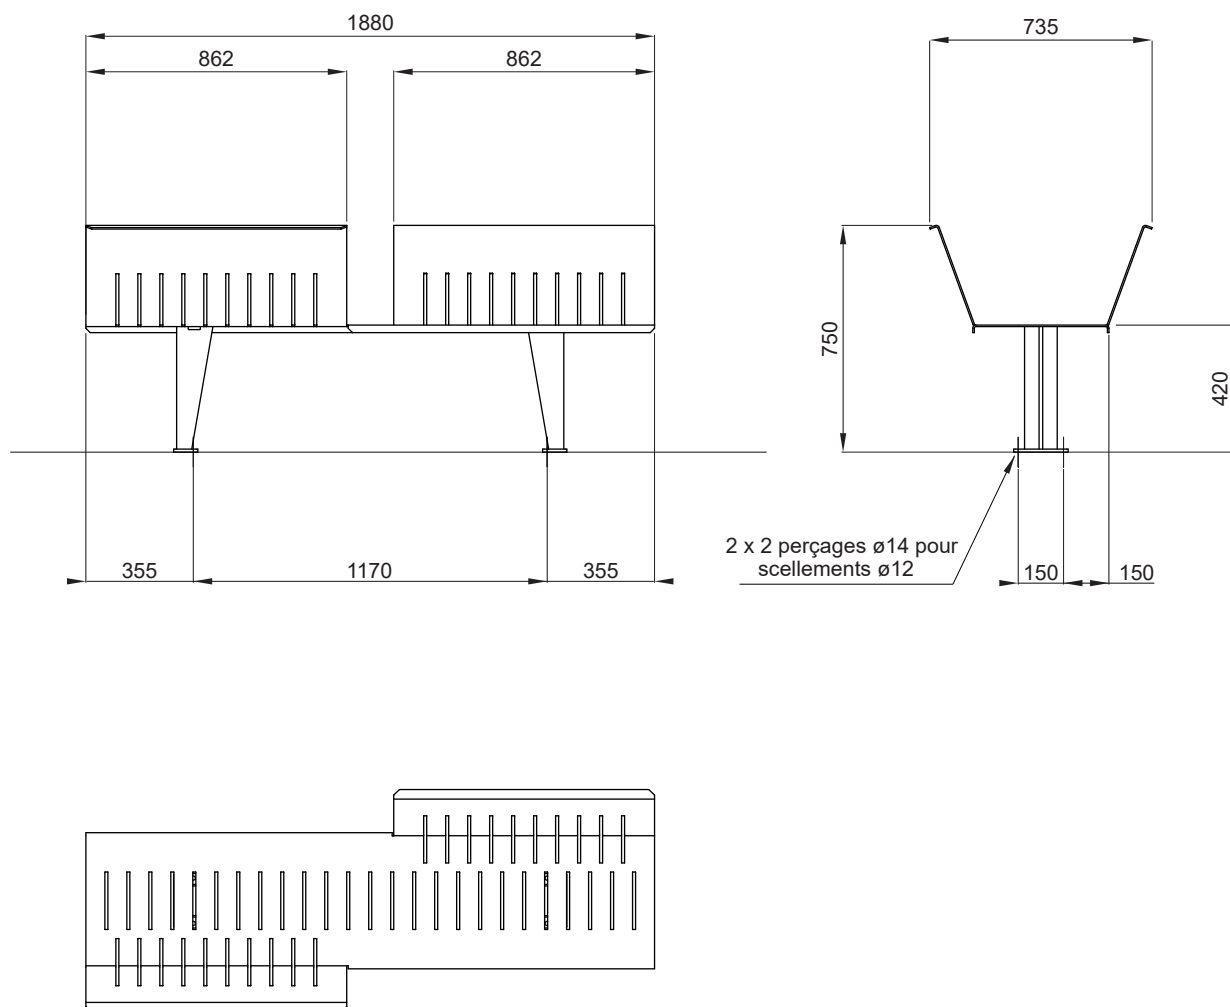

Banc IMAGINE demi-dossier double

Référence : BN034

Dimensions : Longueur 1.880 mm
Hauteur de dossier 750 mm
Hauteur d'assise 420 mm
Profondeur 735 mm

Poids : 66 Kg

Construction : Assise et pieds en tôle d'acier ép.5 mm.
Platine de scellement en tôle d'acier ép.10 mm.
Construction soudée monobloc.

Pose : Scellement par 4 chevilles M12 inox non fournies.
En accord avec la norme NF P 99-610 catégorie S.
Produit livré prêt à sceller.