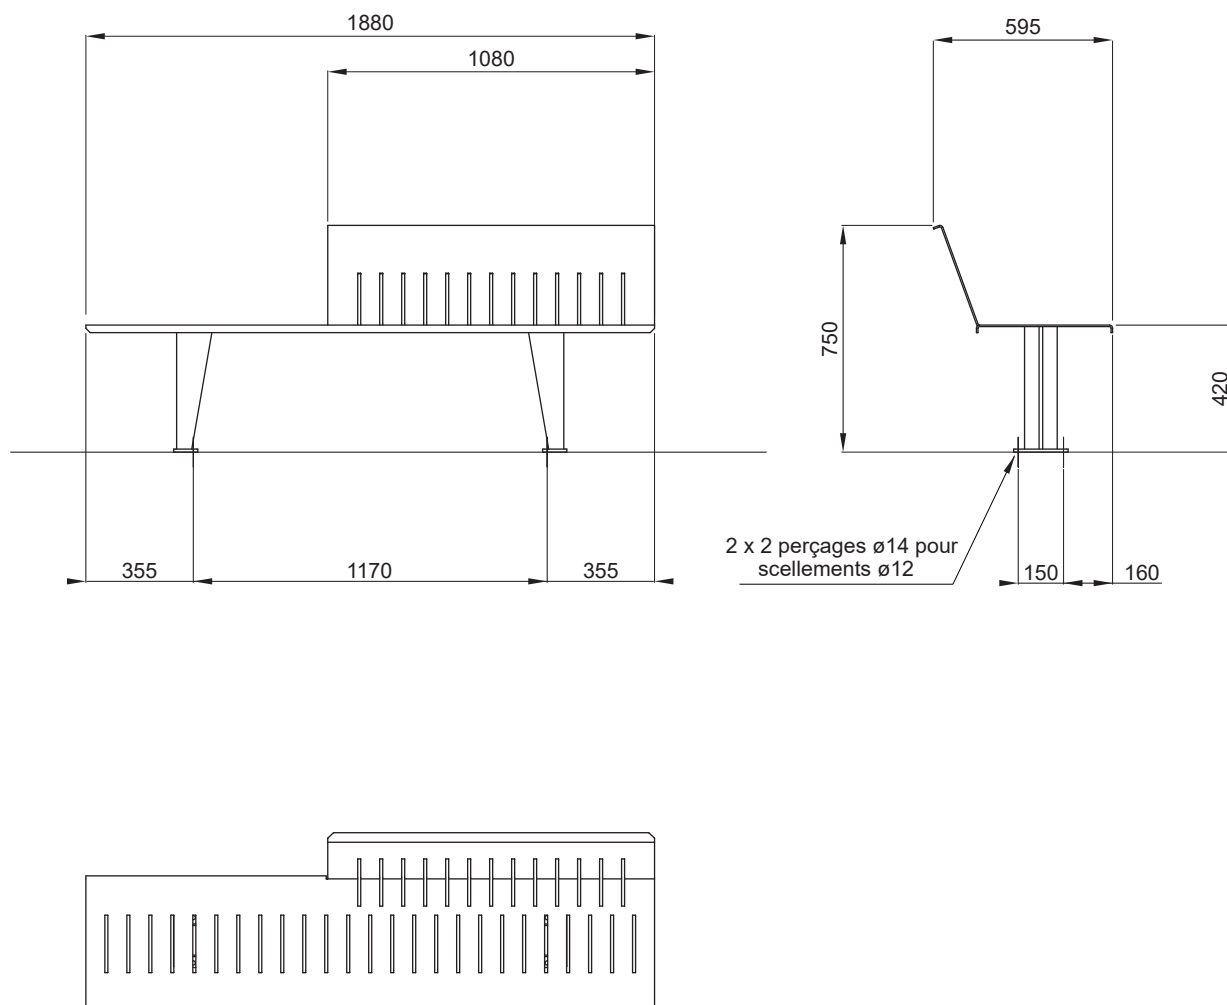

Banc IMAGINE demi-dossier à droite

Référence : BN032

Dimensions : Longueur 1.880 mm
Hauteur de dossier 750 mm
Hauteur d'assise 420 mm
Profondeur 595 mm

Poids : 58 Kg

Construction : Assise et pieds en tôle d'acier ép.5 mm.
Platine de scellement en tôle d'acier ép.10 mm.
Construction soudée monobloc.

Pose : Scellement par 4 chevilles M12 inox non fournies.
En accord avec la norme NF P 99-610 catégorie S.
Produit livré prêt à sceller.