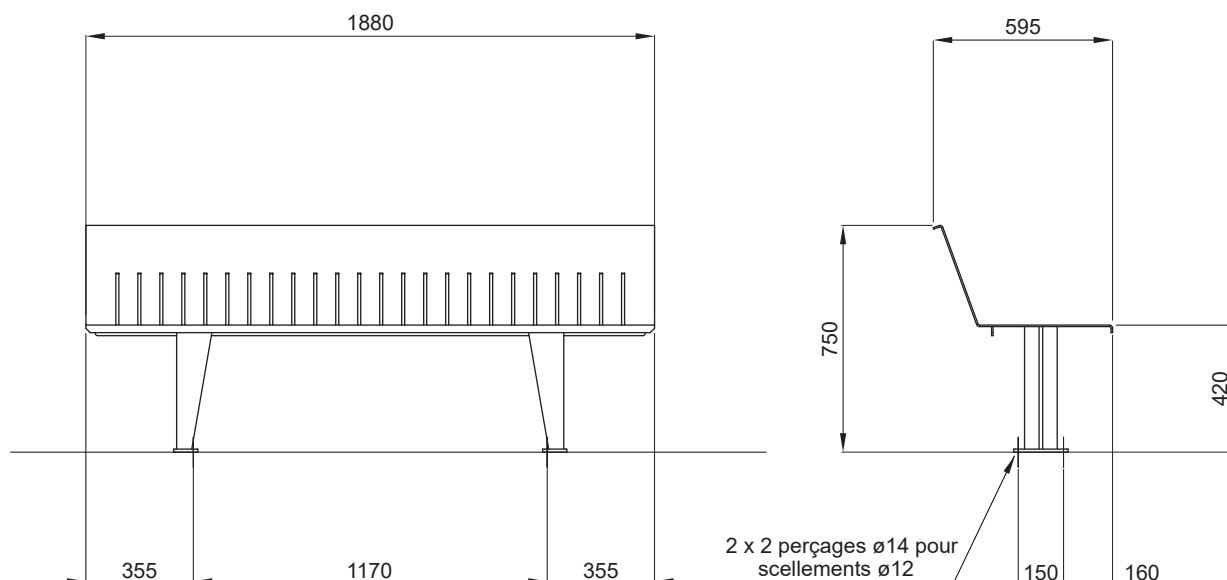

Banc IMAGINE

Référence : BN031

Dimensions : Longueur 1.880 mm
Hauteur de dossier 750 mm
Hauteur d'assise 420 mm
Profondeur 595 mm

Poids : 70 Kg

Construction : Assise et pieds en tôle d'acier ép.5 mm.
Platine de scellement en tôle d'acier ép.10 mm.
Construction soudée monobloc.

Pose : Scellement par 4 chevilles M12 inox non fournies.
En accord avec la norme NF P 99-610 catégorie S.
Produit livré prêt à sceller.