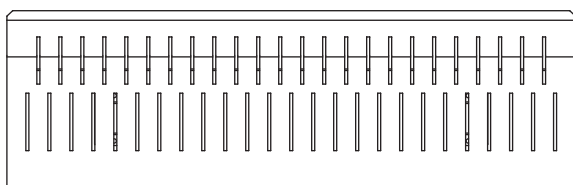

Banc IMAGINE

Référence : BN031

Dimensions : Longueur 1.880 mm
Hauteur de dossier 750 mm
Hauteur d'assise 420 mm
Profondeur 595 mm

Poids : 70 Kg

Construction : Assise et pieds en tôle d'acier ép.5 mm.
Platine de scellement en tôle d'acier ép.10 mm.
Construction soudée monobloc.