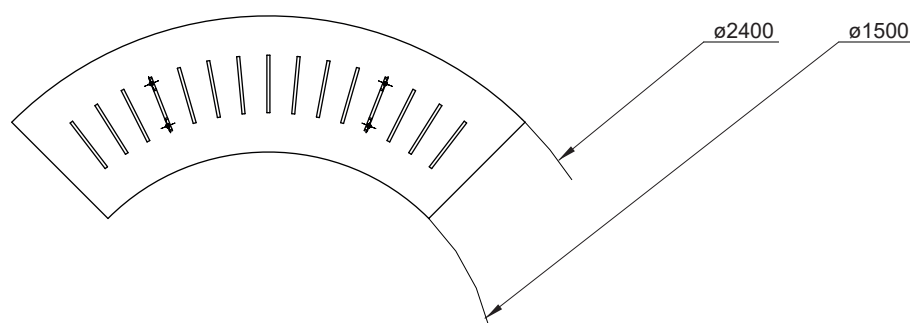

Banquette IMAGINE quart de cercle

Référence : BQ039

Dimensions : Longueur 1.700 mm
Hauteur d'assise 420 mm
Profondeur 670 mm

Poids : 40 Kg

Construction : Assise et pieds en tôle d'acier ép.5 mm.
Platine de scellement en tôle d'acier ép.10 mm.
Construction soudée monobloc.