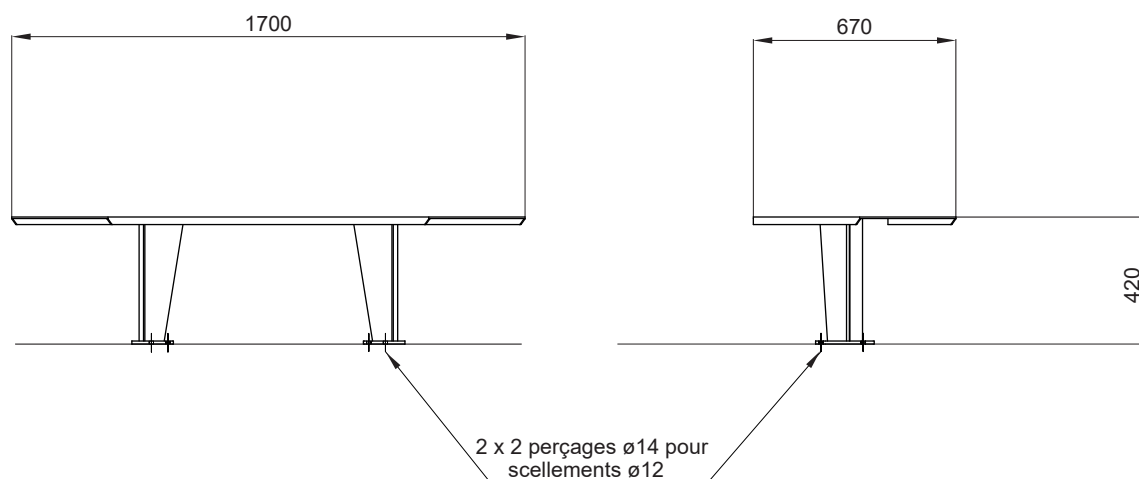

Banquette IMAGINE quart de cercle

Référence : BQ039

Dimensions : Longueur 1.700 mm
Hauteur d'assise 420 mm
Profondeur 670 mm

Poids : 40 Kg

Construction : Assise et pieds en tôle d'acier ép.5 mm.
Platine de scellement en tôle d'acier ép.10 mm.
Construction soudée monobloc.

Pose : Scellement par 4 chevilles M12 inox non fournies.
En accord avec la norme NF P 99-610 catégorie S.
Produit livré prêt à sceller.