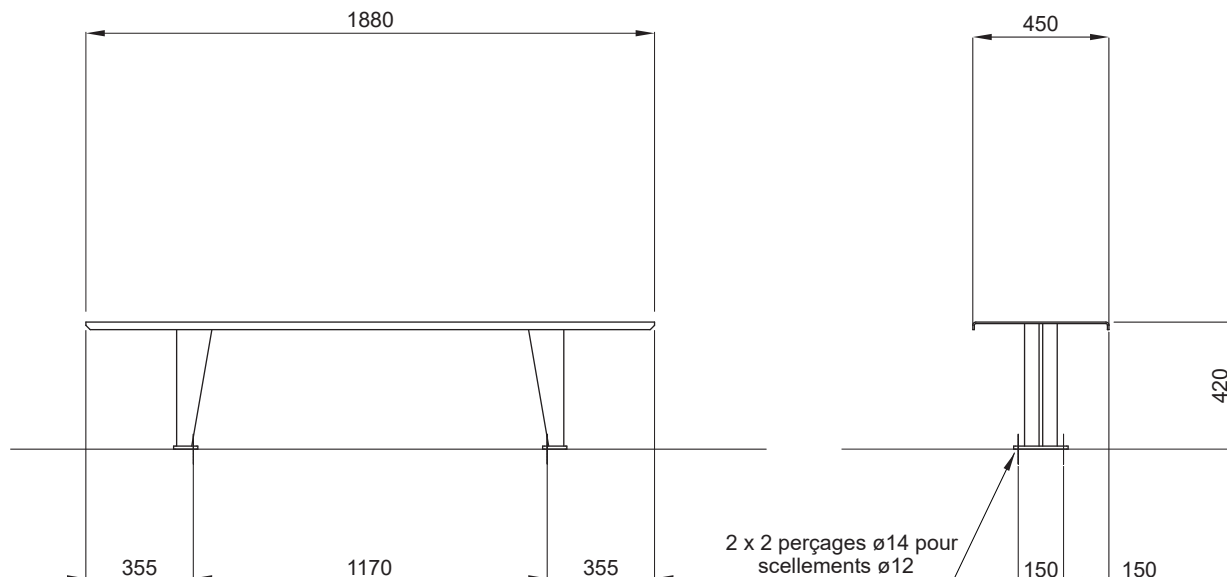

Banquette IMAGINE

**Référence :** BQ038

**Dimensions :** Longueur 1.880 mm  
Hauteur d'assise 420 mm  
Profondeur 450 mm

**Poids :** 44 Kg

**Construction :** Assise et pieds en tôle d'acier ép.5 mm.  
Platine de scellement en tôle d'acier ép.10 mm.  
Construction soudée monobloc.