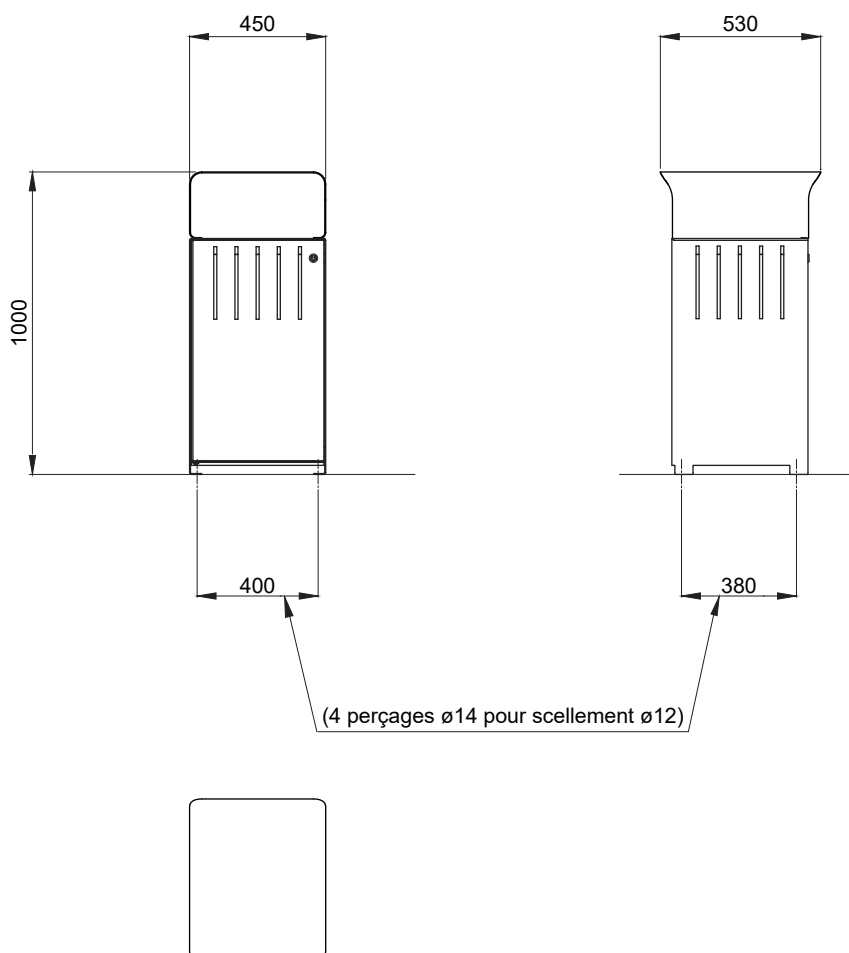

Corbeille IMAGINE avec capot pare-pluie

Référence : CO075

Dimensions : Longueur 450 mm
Largeur 530 mm
Hauteur 1 000 mm
Ouverture hauteur 215 mm

Poids : 52 Kg

Construction : Châssis monobloc en tôle d'acier ép.3 mm. Couvercle en tôle acier ép.3 mm.
Bac intérieur métallique de 100 litres.
Porte montée sur charnière et verrouillée par serrure à clé triangle.