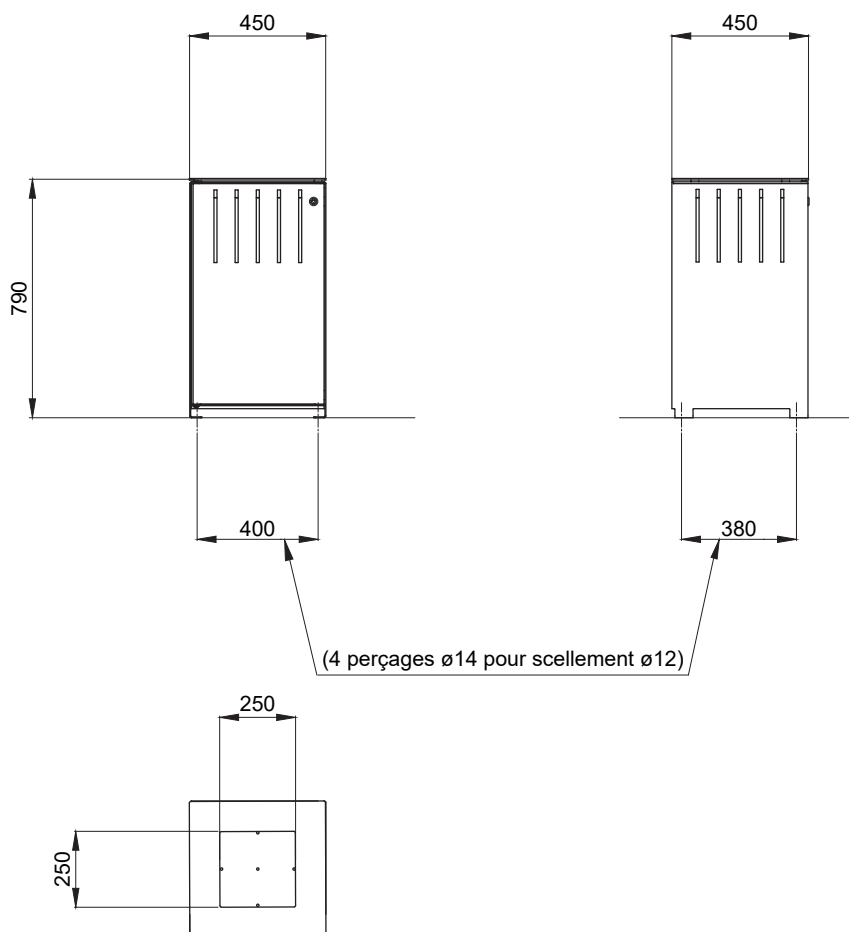

Corbeille IMAGINE

Référence : CO076

Dimensions : Longueur 450 mm
 Largeur 450 mm
 Hauteur 790 mm
 Ouverture 250 x 250 mm

Poids : 47 Kg

Construction : Châssis monobloc en tôle d'acier ép.3 mm. Couvercle en tôle acier ép.5 mm.
 Bac intérieur métallique de 100 litres.
 Porte montée sur charnière et verrouillée par serrure à clé triangle.