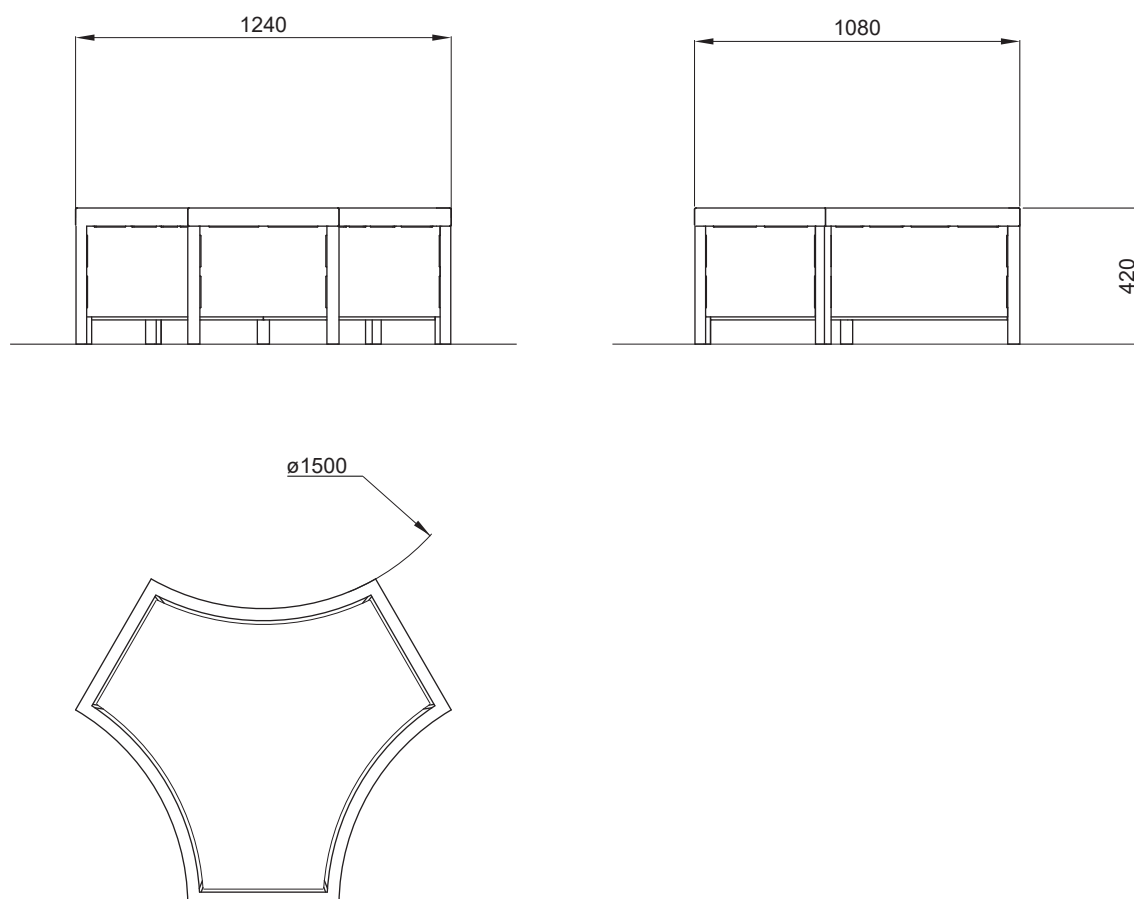

Jardinière IMAGINE 3 départs

Référence : BP029

Dimensions : Longueur 1.240 mm
Hauteur 420 mm
Profondeur 1.080 mm

Poids : 84 Kg

Construction : Châssis acier en tube 60 x 40 x 2, tôle ép.5 mm, tôle ép.4 mm et plat acier 20 x 10 mm.
Construction soudée monobloc.
Bac intérieur en tôle d'acier galvanisé ép.2,5 mm.

Pose : Posé au sol.