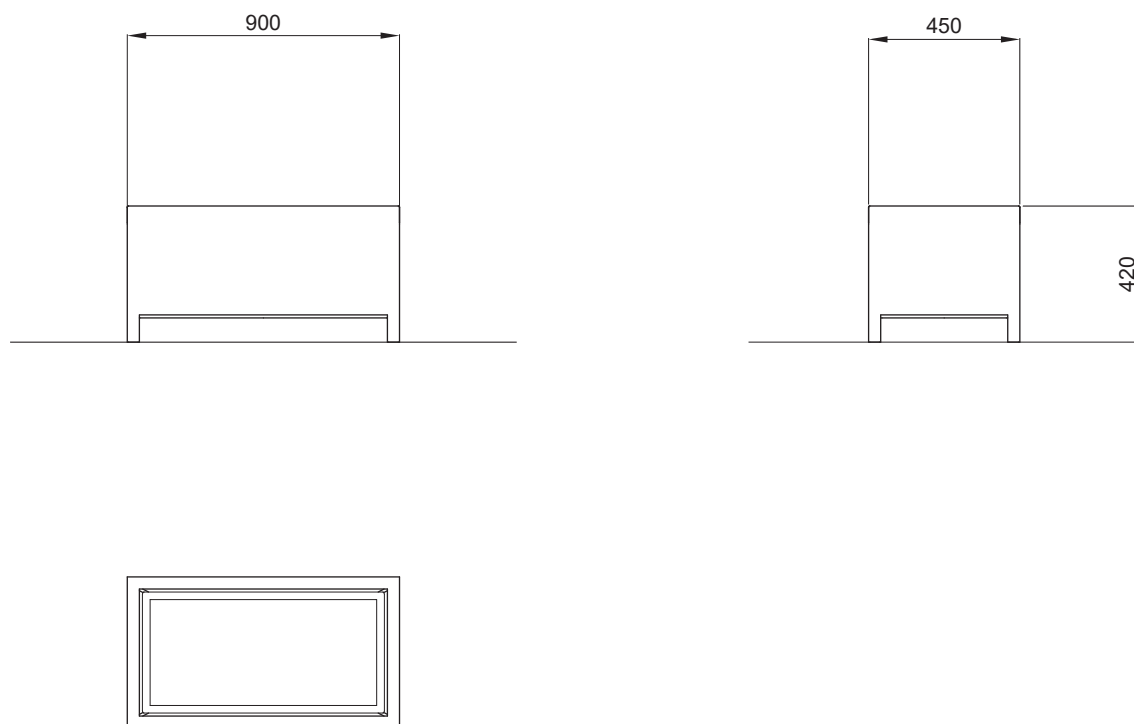

Jardinière IMAGINE rectangulaire

**Référence :** BP028

**Dimensions :** Longueur 900 mm  
Hauteur 420 mm  
Profondeur 450 mm

**Poids :** 54 Kg

**Construction :** Châssis acier en tube 60 x 40 x 2, tôle ép.5 mm, tôle ép.4 mm et plat acier 20 x 10 mm.  
Construction soudée monobloc.  
Bac intérieur en tôle d'acier galvanisé ép.2,5 mm.

**Pose :** Posé au sol.